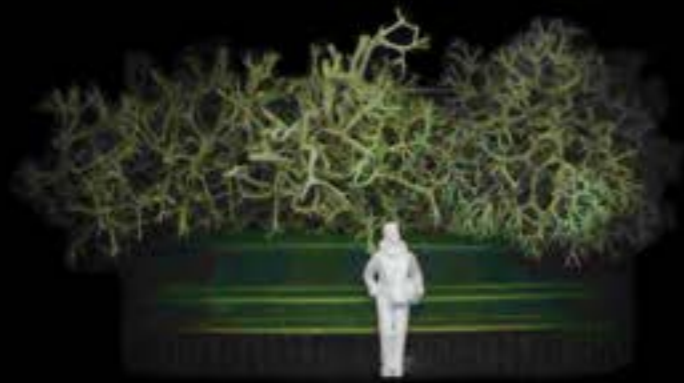

MÁS O MENOS

Restaurante giratorio con techo verde