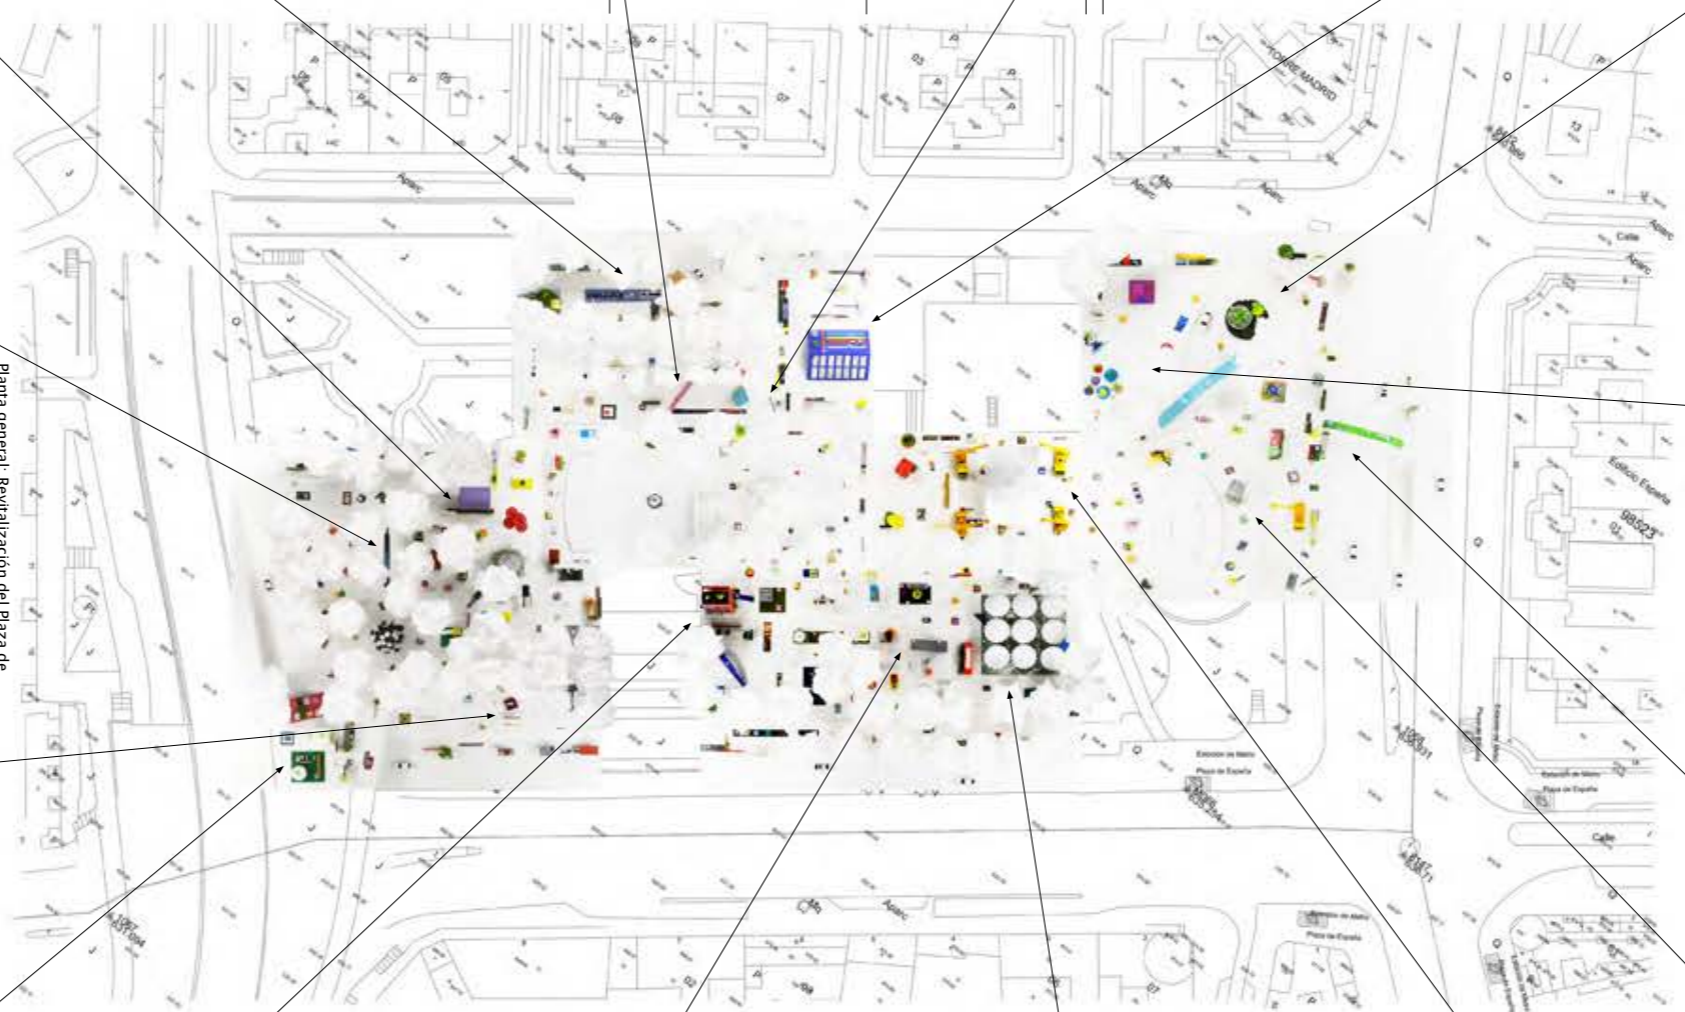

Césped cuadrado con quiosco  
Torre de color rosa  
Puente azul

Zigurat amarillo  
Globo rojo  
Túnel morado

Tira azul de plantas  
Ventanas recuperadas salpicados

Silla colosal con tobogan (parque infantil)  
Espejo colosal  
Almohada colosal

Tira de plantas  
Azotea color de rosa  
La agricultura urbana

Planta general: Revitalización del Plaza de España  
Escala 1:750

DD

CC

AA  
BB

DD

CC

AA  
BB