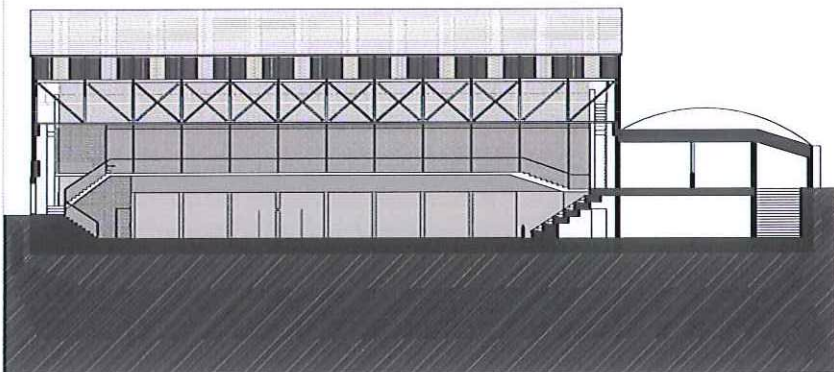

ANTEPROYECTO DE GRADERÍO PARA FRONTÓN POLIDEPORTIVO TRIÁNGULO DE ORO

c/BRAVO MURILLO, 366 -28020- MADRID
SEPTIEMBRE 2009

SECCIÓN LONGITUDINAL DE LA CANCHA 1/200

SECCIÓN TRANSVERSAL A-A' 1/500

SECCIÓN TRANSVERSAL B-B' 1/500

PLANTA DE LA CANCHA 1/500

ANTEPROYECTO DE GRADERÍO PARA FRONTÓN POLIDEPORTIVO TRIÁNGULO DE ORO

c/BRAVO MURILLO, 366 -28020- MADRID
SEPTIEMBRE 2009

PLANTA DE LA CANCHA 1/200