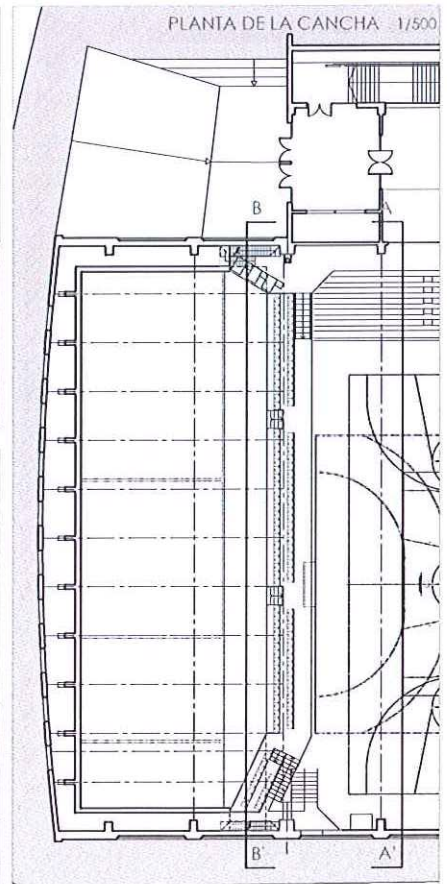

ANTEPROYECTO DE GRADERÍO PARA FRONTÓN POLIDEPORTIVO TRIÁNGULO DE ORO

c/BRAVO MURILLO, 366 -28020- MADRID
SEPTIEMBRE 2009

SECCIÓN LONGITUDINAL DE LA CANCHA 1/200

SECCIÓN TRANSVERSAL A-A' 1/500

SECCIÓN TRANSVERSAL B-B' 1/500

PLANTA DE LA CANCHA 1/500

ANTEPROYECTO DE GRADERÍO PARA FRONTÓN POLIDEPORTIVO TRIÁNGULO DE ORO

c/BRAVO MURILLO, 366 -28020- MADRID
SEPTIEMBRE 2009

PLANTA DE LA CANCHA 1/200