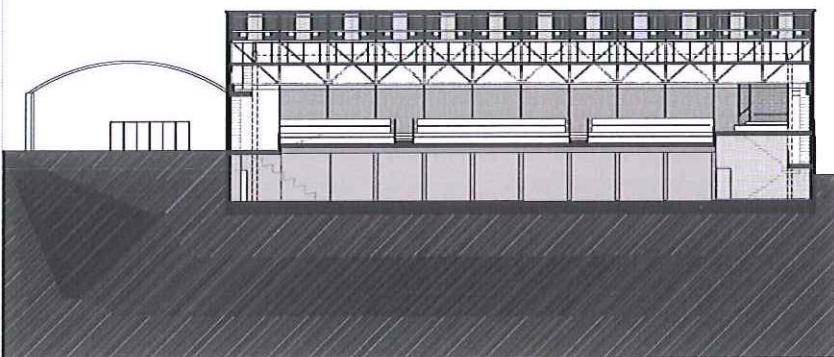

ANTEPROYECTO DE GRADERÍO PARA FRONTÓN POLIDEPORTIVO TRIÁNGULO DE ORO

c/BRAVO MURILLO, 366 -28020- MADRID
SEPTIEMBRE 2009

SECCIÓN LONGITUDINAL DE LA CANCHA 1/200

SECCIÓN TRANSVERSAL A-A' 1/500

SECCIÓN TRANSVERSAL B-B' 1/500

PLANTA DE LA CANCHA 1/500

ANTEPROYECTO DE GRADERÍO PARA FRONTÓN POLIDEPORTIVO TRIÁNGULO DE ORO

c/BRAVO MURILLO, 366 -28020- MADRID
SEPTIEMBRE 2009

PLANTA DE LA CANCHA 1/200