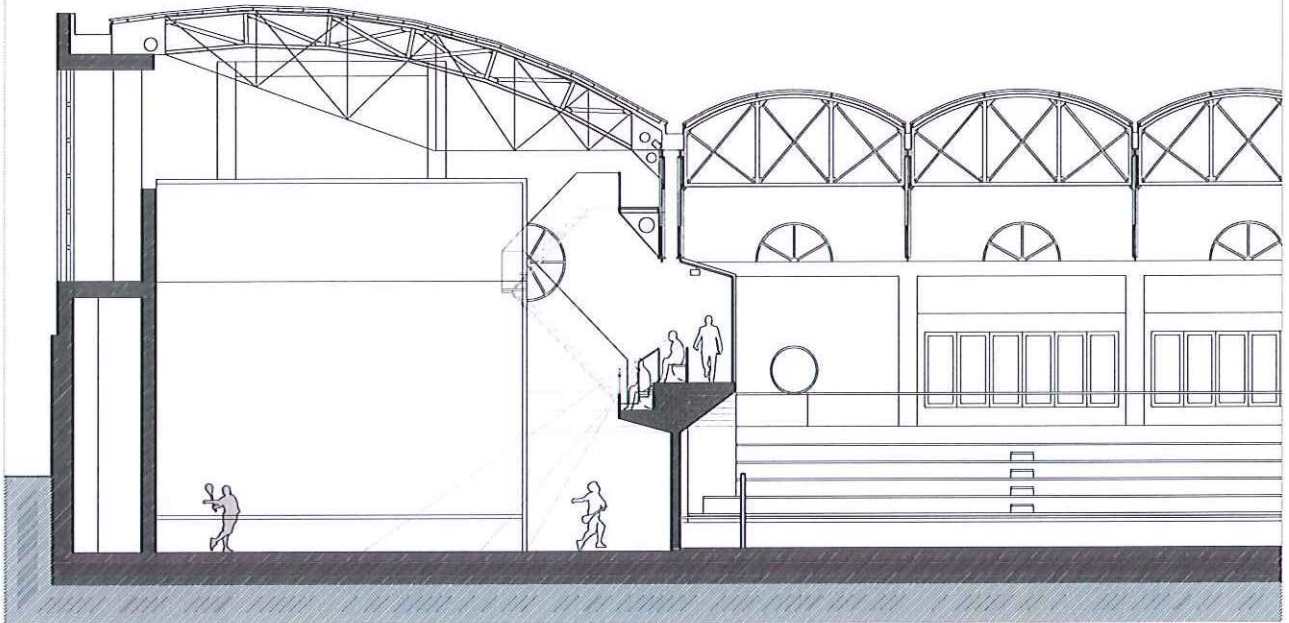

ANTEPROYECTO DE GRADERÍO PARA FRONTÓN POLIDEPORTIVO TRIÁNGULO DE ORO

c/BRAVO MURILLO, 366 -28020- MADRID
SEPTIEMBRE 2009

SECCIÓN LONGITUDINAL DE LA CANCHA 1/200

SECCIÓN TRANSVERSAL A-A' 1/500

SECCIÓN TRANSVERSAL B-B' 1/500

PLANTA DE LA CANCHA 1/500

ANTEPROYECTO DE GRADERÍO PARA FRONTÓN POLIDEPORTIVO TRIÁNGULO DE ORO

c/BRAVO MURILLO, 366 -28020- MADRID
SEPTIEMBRE 2009

PLANTA DE LA CANCHA 1/200