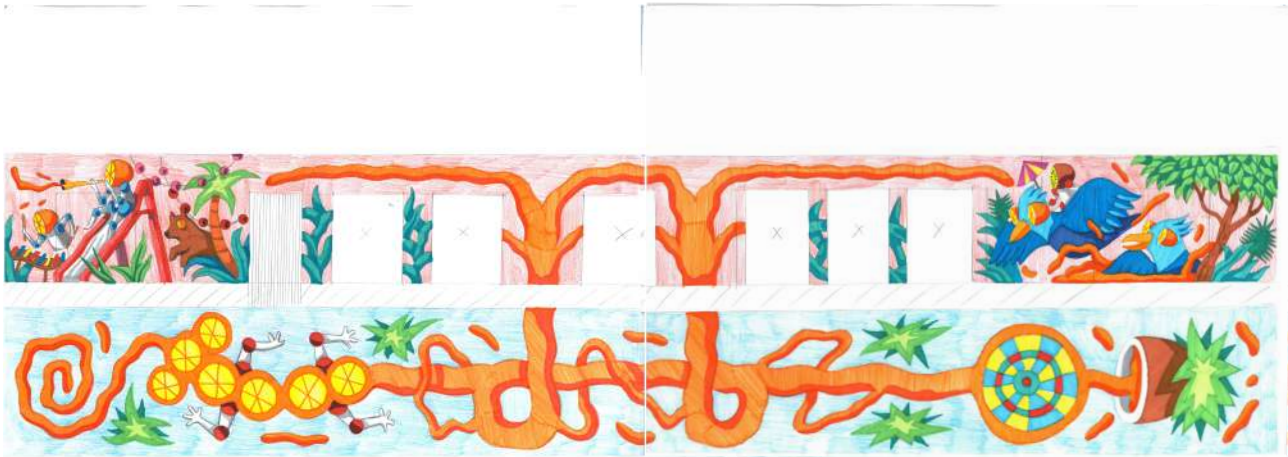

## COMPARTIENDO MUROS

DISTRITO CHAMARTIN

Localización: Muro de la parte trasera del Colegio público Padre Poveda y continuación del suelo , Av. Alfonso XIII, 23

Diseño 1 : Orange juice party

En dicha propuesta se representa una Jungla llena de vida y color donde se quiere transmitir un sentimiento de festividad y alegría a través de la música y la naturaleza, el diseño esta conectado por un gran jugo de naranja que engloba sobre todo la parte central y que a su vez está pensado para unirlo al diseño del suelo en el que continua circulando el jugo a lo largo del enlosado, en el también se contemplan una serie de interpretaciones de juegos de suelo para los niños.

### DISTRITO CHAMARTIN

Localización : Muro de la parte trasera del Colegio público Padre Poveda y continuación del suelo , Av. Alfonso XIII, 23

### Diseño 2 : Lemon juice party

El diseño engloba varios conceptos que salieron de las propuestas planteadas por los alumnos del colegio, como por ejemplo la idea del parque acuático y las fiestas de San Miguel que tienen lugar cada año en el barrio, también hace alusión a la figura del oso de Berlín y a la música rock que tuvo bastante influencia en los años 80. Como se puede ver en el boceto, El jugo de limón está conectado a su vez con el diseño para el suelo, donde se desarrollan una serie de juegos de como laberintos o cruz y raya entre otros.