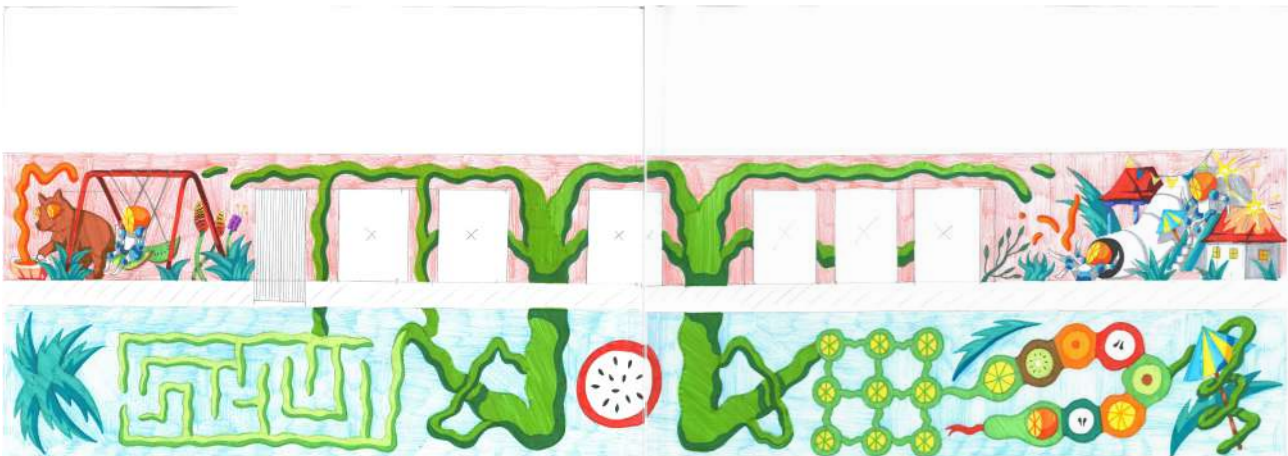

## COMPARTIENDO MUROS

DISTRITO CHAMARTIN

Localización: Muro de la parte trasera del Colegio público Padre Poveda y continuación del suelo , Av. Alfonso XIII, 23

Diseño 1 : Orange juice party

En dicha propuesta se representa una Jungla llena de vida y color donde se quiere transmitir un sentimiento de festividad y alegría a través de la música y la naturaleza, el diseño esta conectado por un gran jugo de naranja que engloba sobre todo la parte central y que a su vez está pensado para unirlo al diseño del suelo en el que continua circulando el jugo a lo largo del enlosado, en el también se contemplan una serie de interpretaciones de juegos de suelo para los niños.

### DISTRITO CHAMARTIN

Localización : Muro de la parte trasera del Colegio público Padre Poveda y continuación del suelo , Av. Alfonso XIII, 23

### Diseño 2 : Lemon juice party

El diseño engloba varios conceptos que salieron de las propuestas planteadas por los alumnos del colegio, como por ejemplo la idea del parque acuático y las fiestas de San Miguel que tienen lugar cada año en el barrio, también hace alusión a la figura del oso de Berlín y a la música rock que tuvo bastante influencia en los años 80. Como se puede ver en el boceto, El jugo de limón está conectado a su vez con el diseño para el suelo, donde se desarrollan una serie de juegos de como laberintos o cruz y raya entre otros.