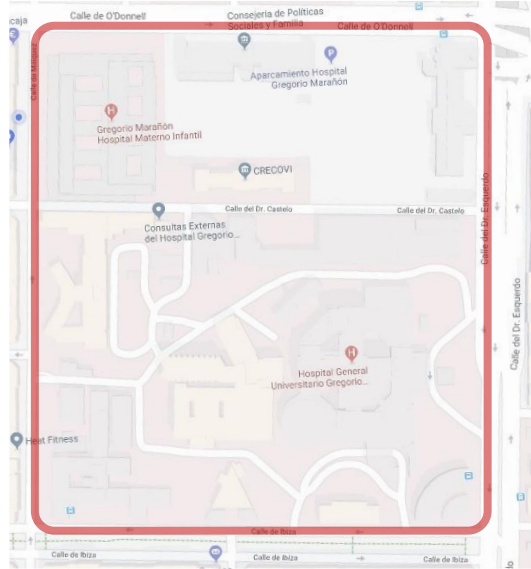

# Propuesta Ciudadana

Creación de carril de emergencias alrededor de las manzanas de los hospitales Gregorio Marañón y Maternidad de O'Donnell

autor: Jaime de la Vega Caballero

# plano de afectación de manzanas

calle Máiquez

calle Ibiza

calle Dr. Esquerdo

calle O'Donnell