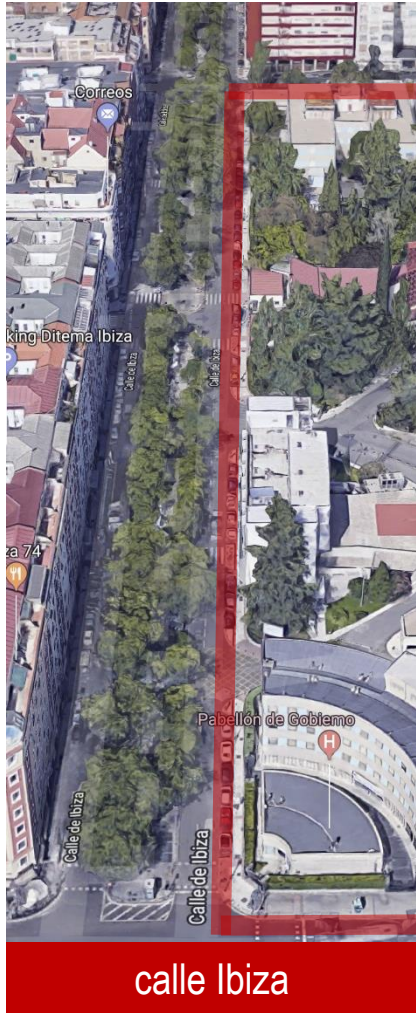

# Propuesta Ciudadana

Creación de carril de emergencias alrededor de las manzanas de los hospitales Gregorio Marañón y Maternidad de O'Donnell

autor: Jaime de la Vega Caballero

# plano de afectación de manzanas

calle Máiquez

calle Ibiza

calle Dr. Esquerdo

calle O'Donnell