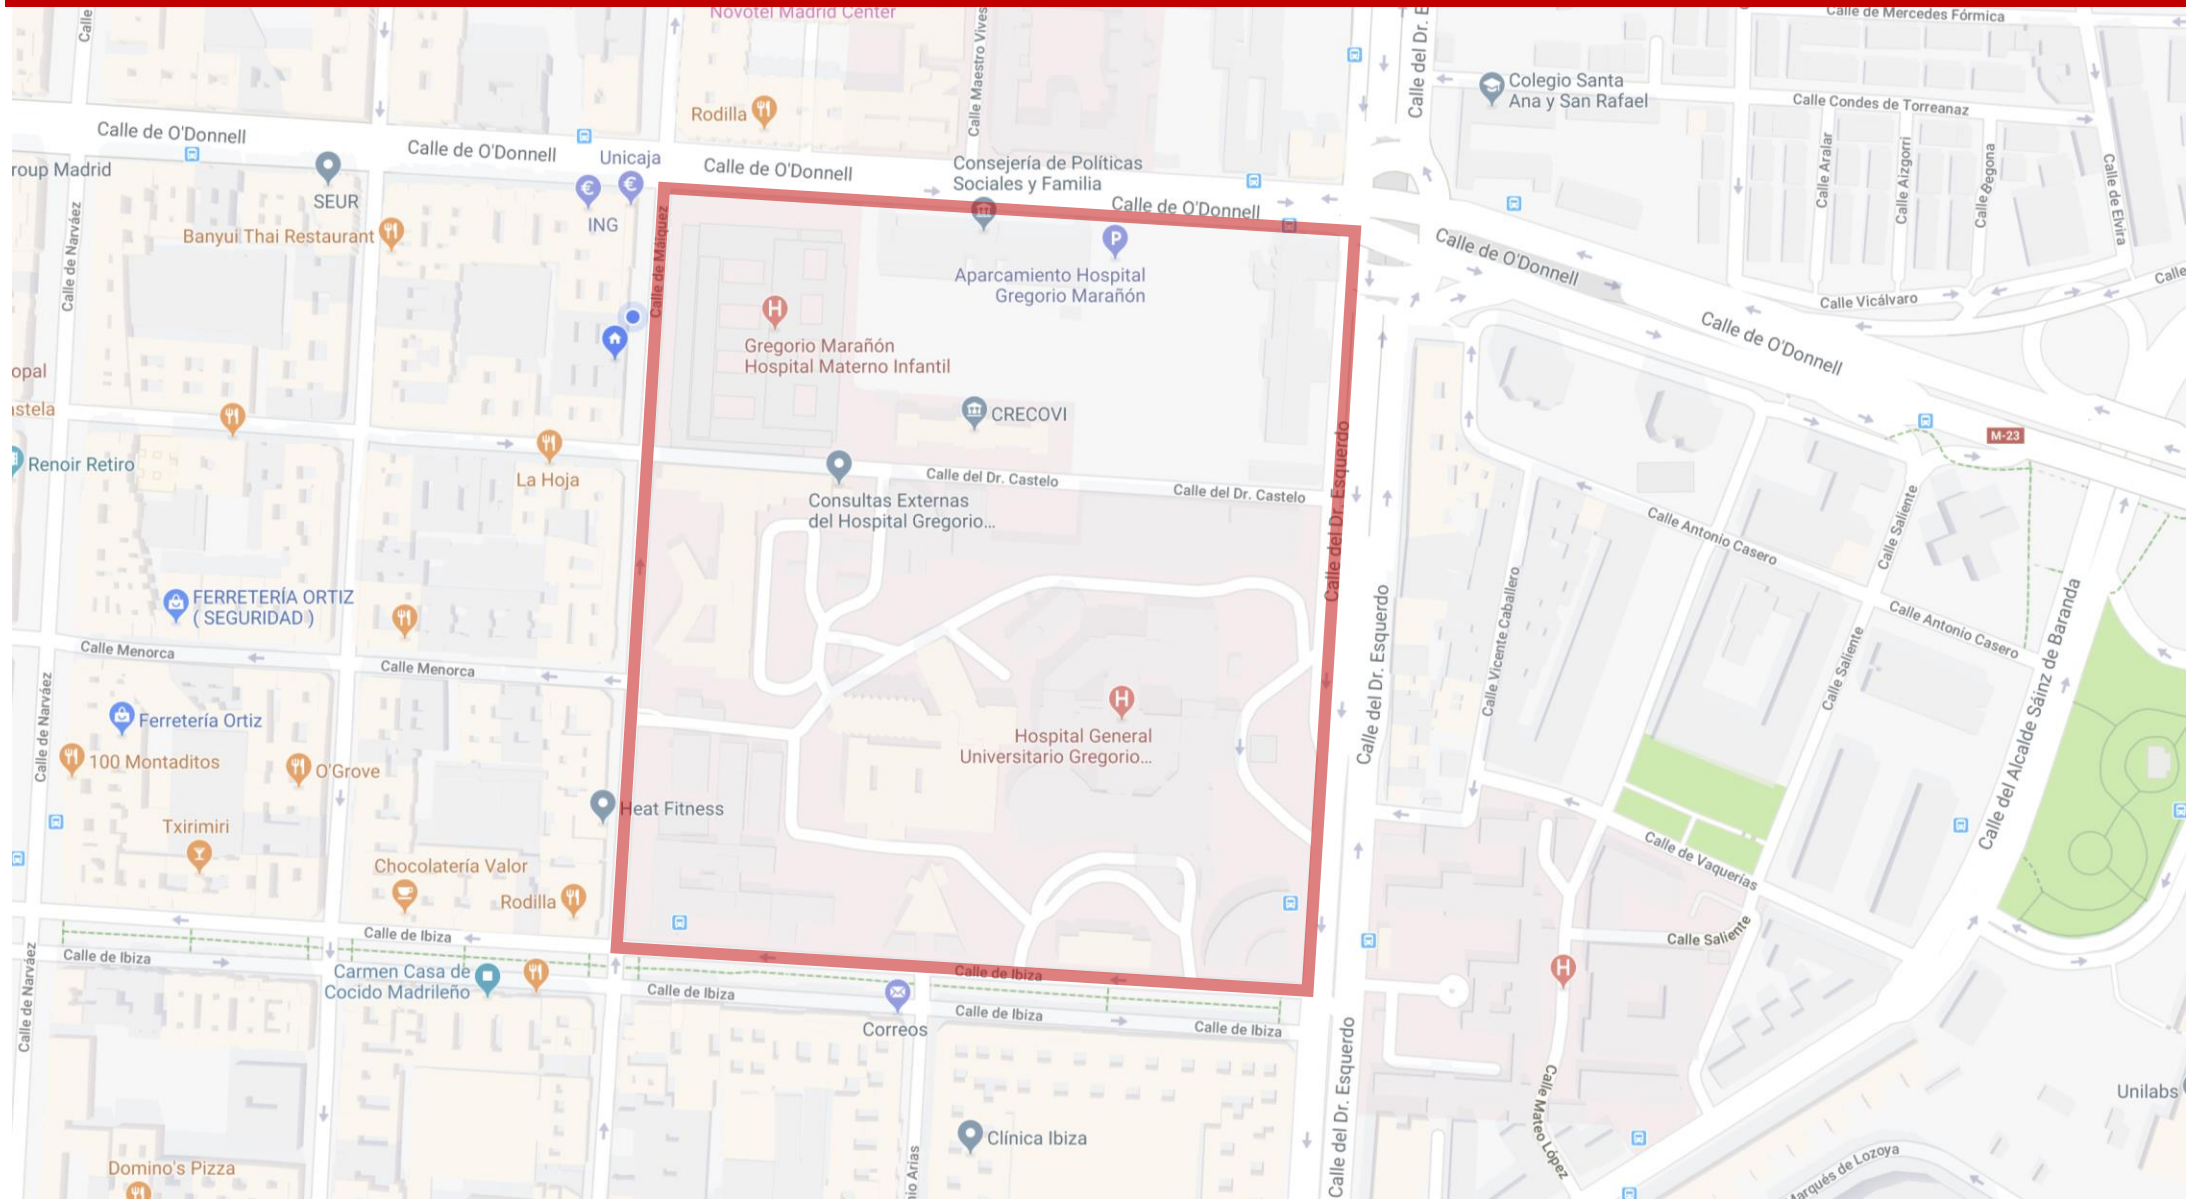

# Propuesta Ciudadana

Creación de carril de emergencias alrededor de las manzanas de los hospitales Gregorio Marañón y Maternidad de O'Donnell

autor: Jaime de la Vega Caballero

# plano de afectación de manzanas

calle Máiquez

calle Ibiza

calle Dr. Esquerdo

calle O'Donnell