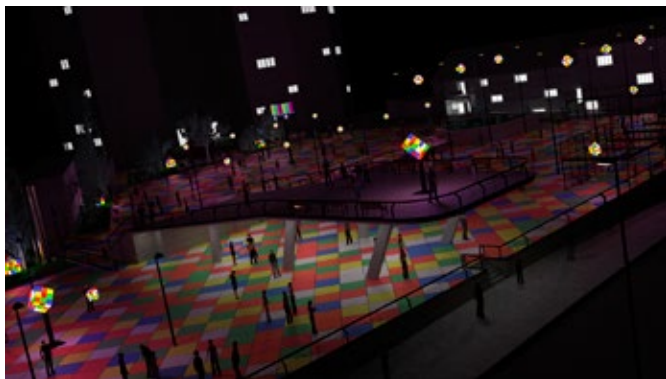

BLANK

PROYECTO//RUBIK'S EYE

RECUPERACIÓN ADECUACIÓN  
Y REFORMA DE ESPACIO  
PÚBLICO

1

BLANK

PROYECTO//RUBIK'S EYE

RECUPERACIÓN ADECUACIÓN  
Y REFORMA DE ESPACIO  
PÚBLICO

2

**BLANK**

PROYECTO//RUBIK'S EYE

RECUPERACIÓN ADECUACIÓN  
Y REFORMA DE ESPACIO  
PÚBLICO

3

BLANK

PROYECTO//RUBIK'S EYE

RECUPERACIÓN ADECUACIÓN  
Y REFORMA DE ESPACIO  
PÚBLICO

4