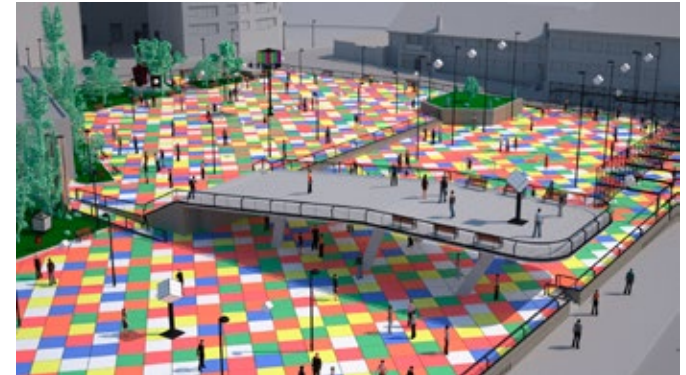

BLANK

PROYECTO//RUBIK'S EYE

RECUPERACIÓN ADECUACIÓN  
Y REFORMA DE ESPACIO  
PÚBLICO

1

BLANK

PROYECTO//RUBIK'S EYE

RECUPERACIÓN ADECUACIÓN  
Y REFORMA DE ESPACIO  
PÚBLICO

2

**BLANK**

PROYECTO//RUBIK'S EYE

RECUPERACIÓN ADECUACIÓN  
Y REFORMA DE ESPACIO  
PÚBLICO

3

BLANK

PROYECTO//RUBIK'S EYE

RECUPERACIÓN ADECUACIÓN  
Y REFORMA DE ESPACIO  
PÚBLICO

4