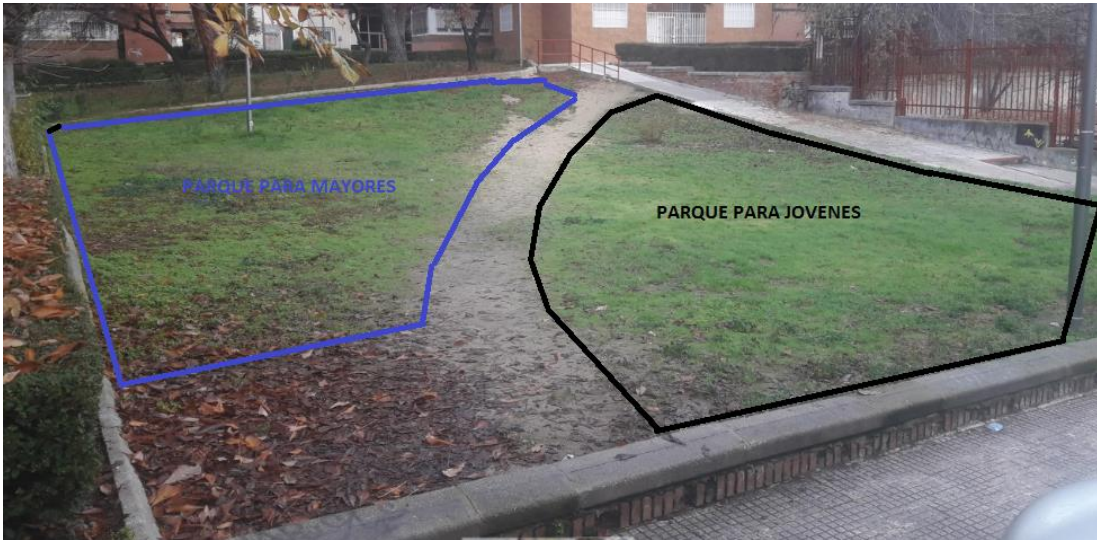

## PARQUE INTEGRADO ENTRE LA CALLE ANDORRA

Se propone la creación de un parque integrado en un solar de titularidad municipal, con el objeto de que sea un lugar recreativo para mayores y jóvenes, para promover una actividad saludable adecuada a las necesidades de cada persona.

El solar se encuentra en la actualidad bastante descuidado. Con esta propuesta se pretende revitalizar un entorno algo degradado.

Se estima necesaria una inversión de 28.000 euros para acometer esta propuesta.

### PARQUE PARA JOVENES

Se plantea la instalación de una zona para el ejercicio saludable orientado para personas que quieran mantener una buena forma.