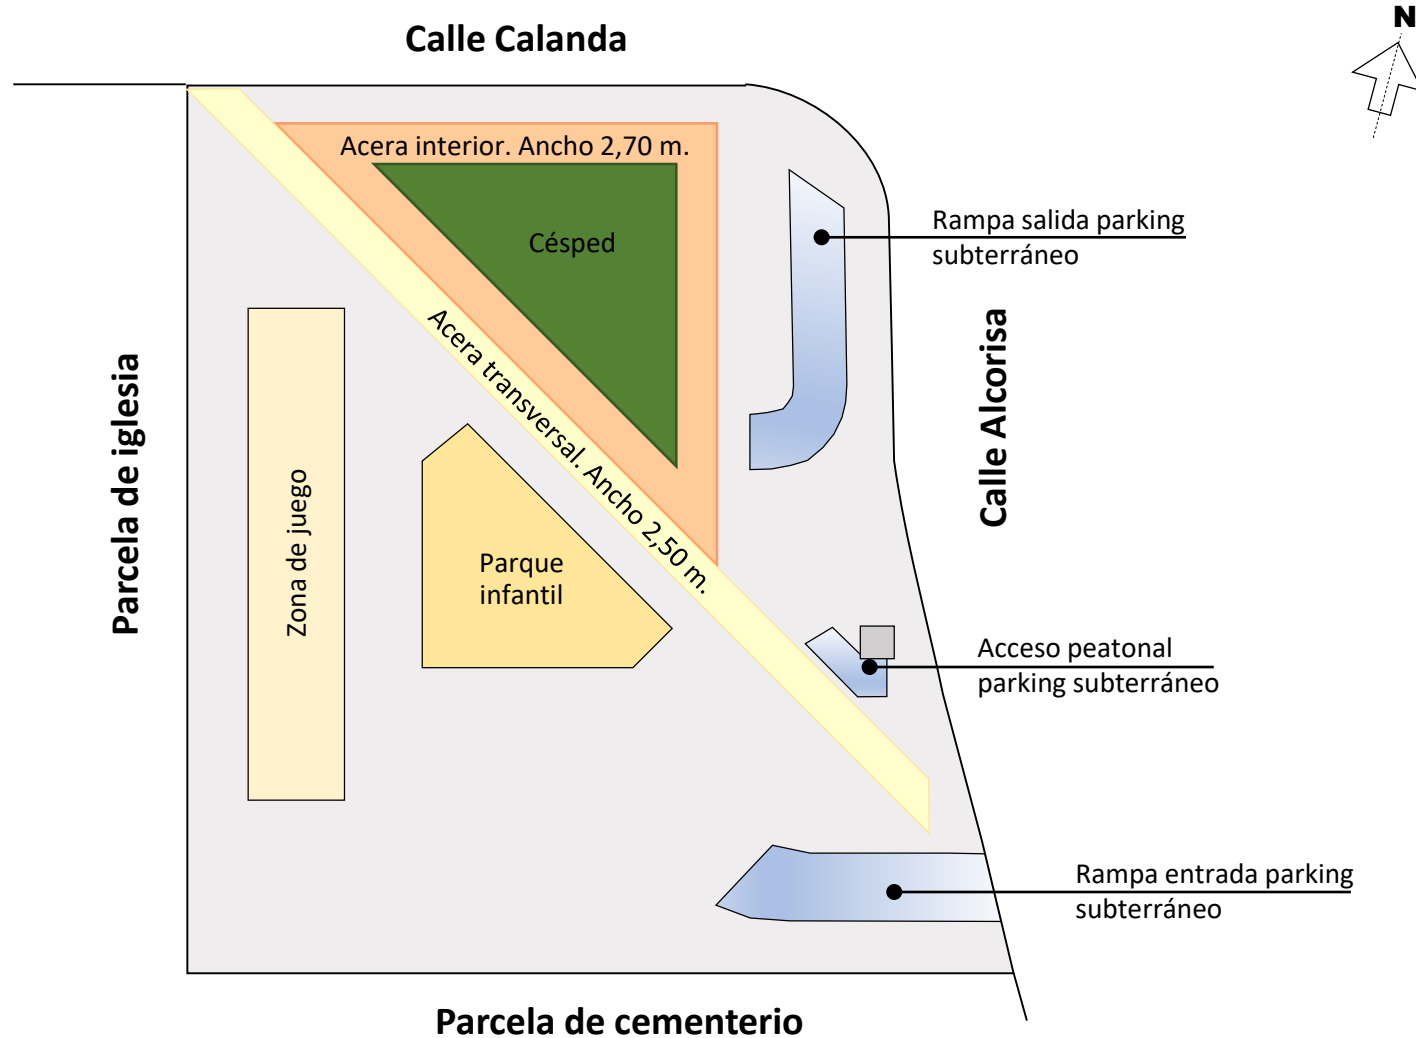

# PROYECTO DE PASILLO CON SOMBRA MEDIANTE PÉRGOLA

Parcela: parque en Barrio Esperanza (Canillas)

Situación: entre calle Calanda, calle Alcorisa, cementerio e iglesia

## SITUACIÓN ACTUAL

Escala aproximada 1:500