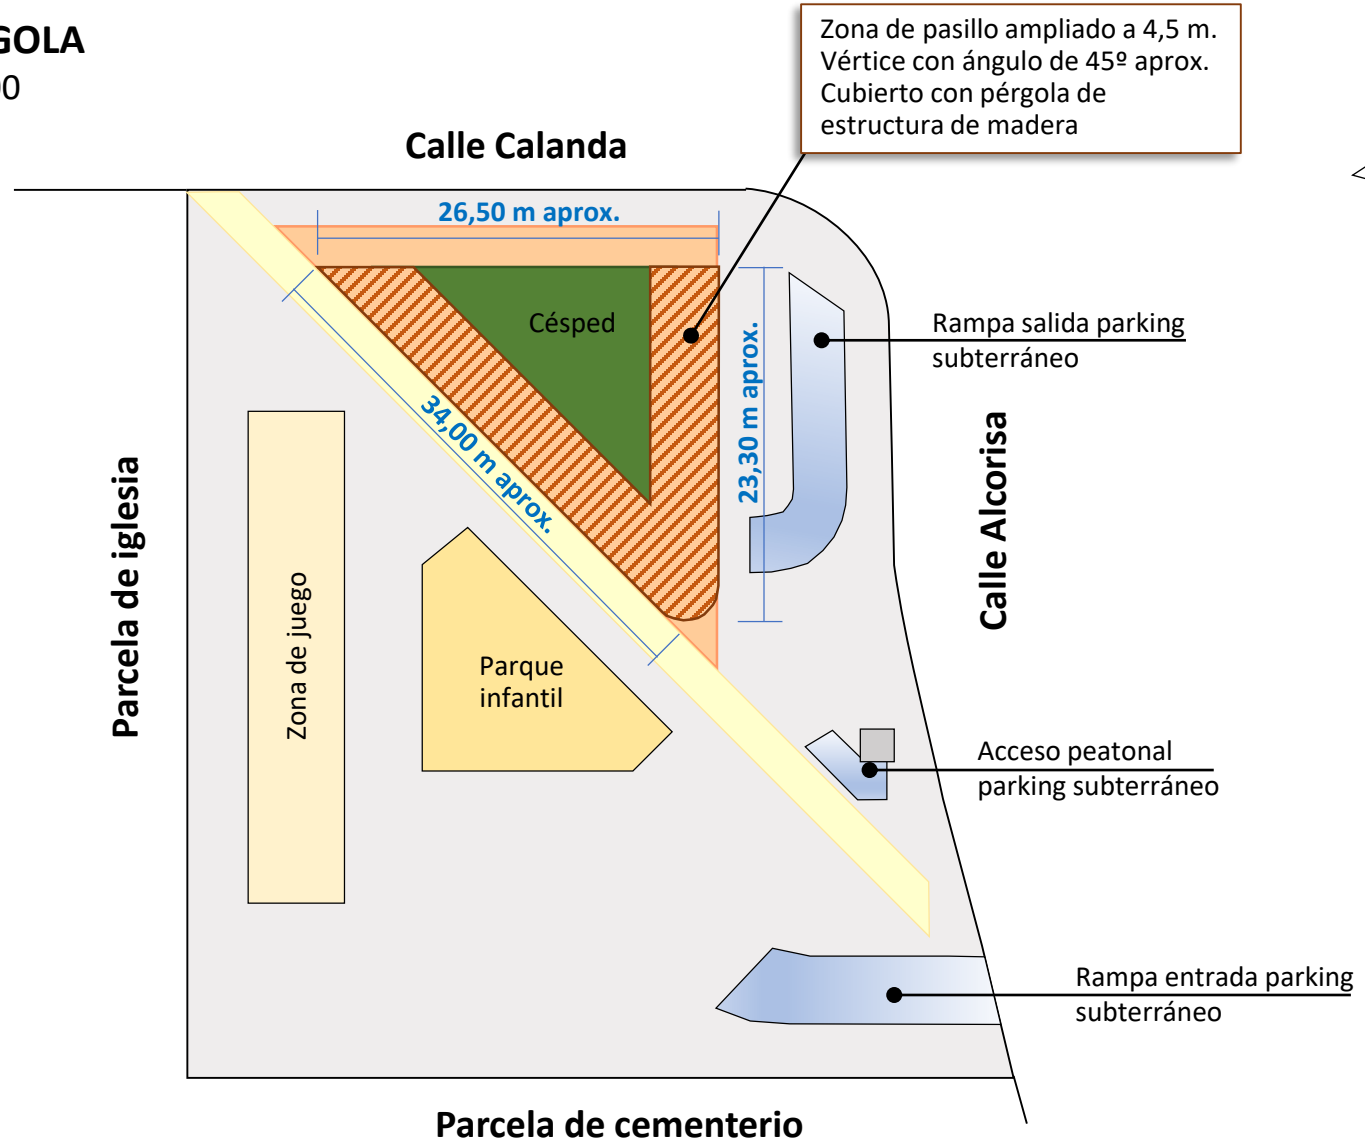

# PROYECTO DE PASILLO CON SOMBRA MEDIANTE PÉRGOLA

Parcela: parque en Barrio Esperanza (Canillas)

Situación: entre calle Calanda, calle Alcorisa, cementerio e iglesia

## SITUACIÓN ACTUAL

Escala aproximada 1:500