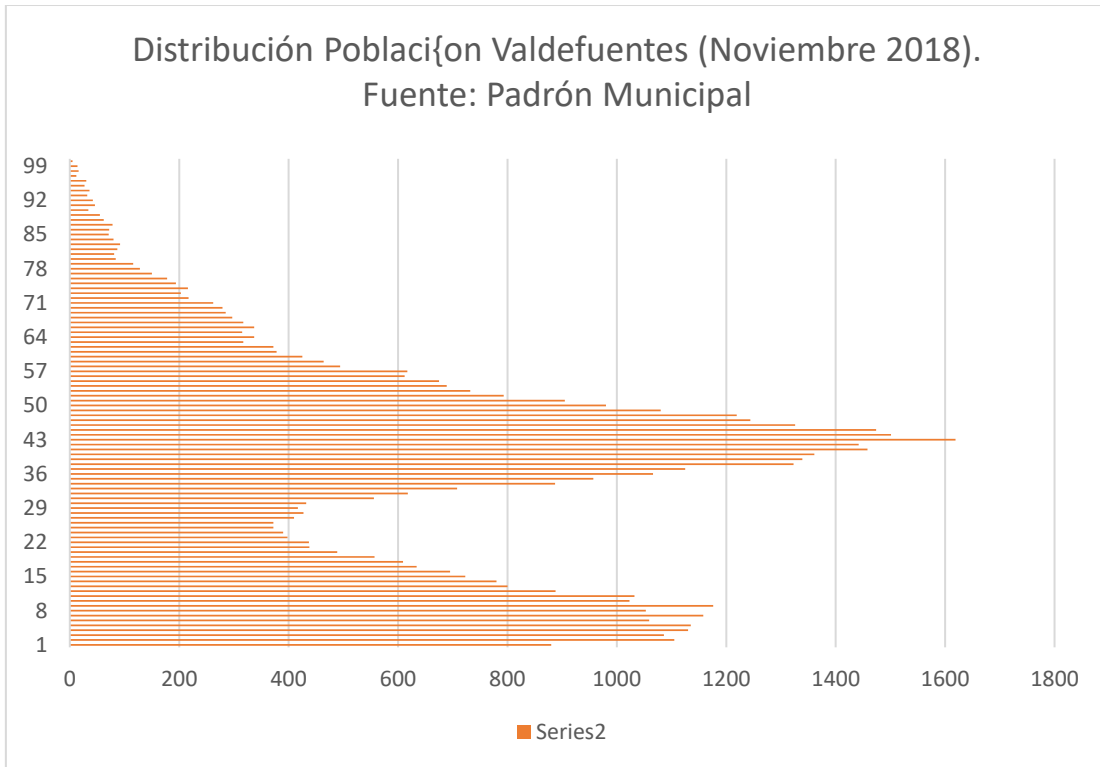

### Piramide poblacional del barrio de Valdefuentes

### Ubicación de la parcela propuesta

La parcela según el Plan Urbanístico está calificada de Uso Deportivo