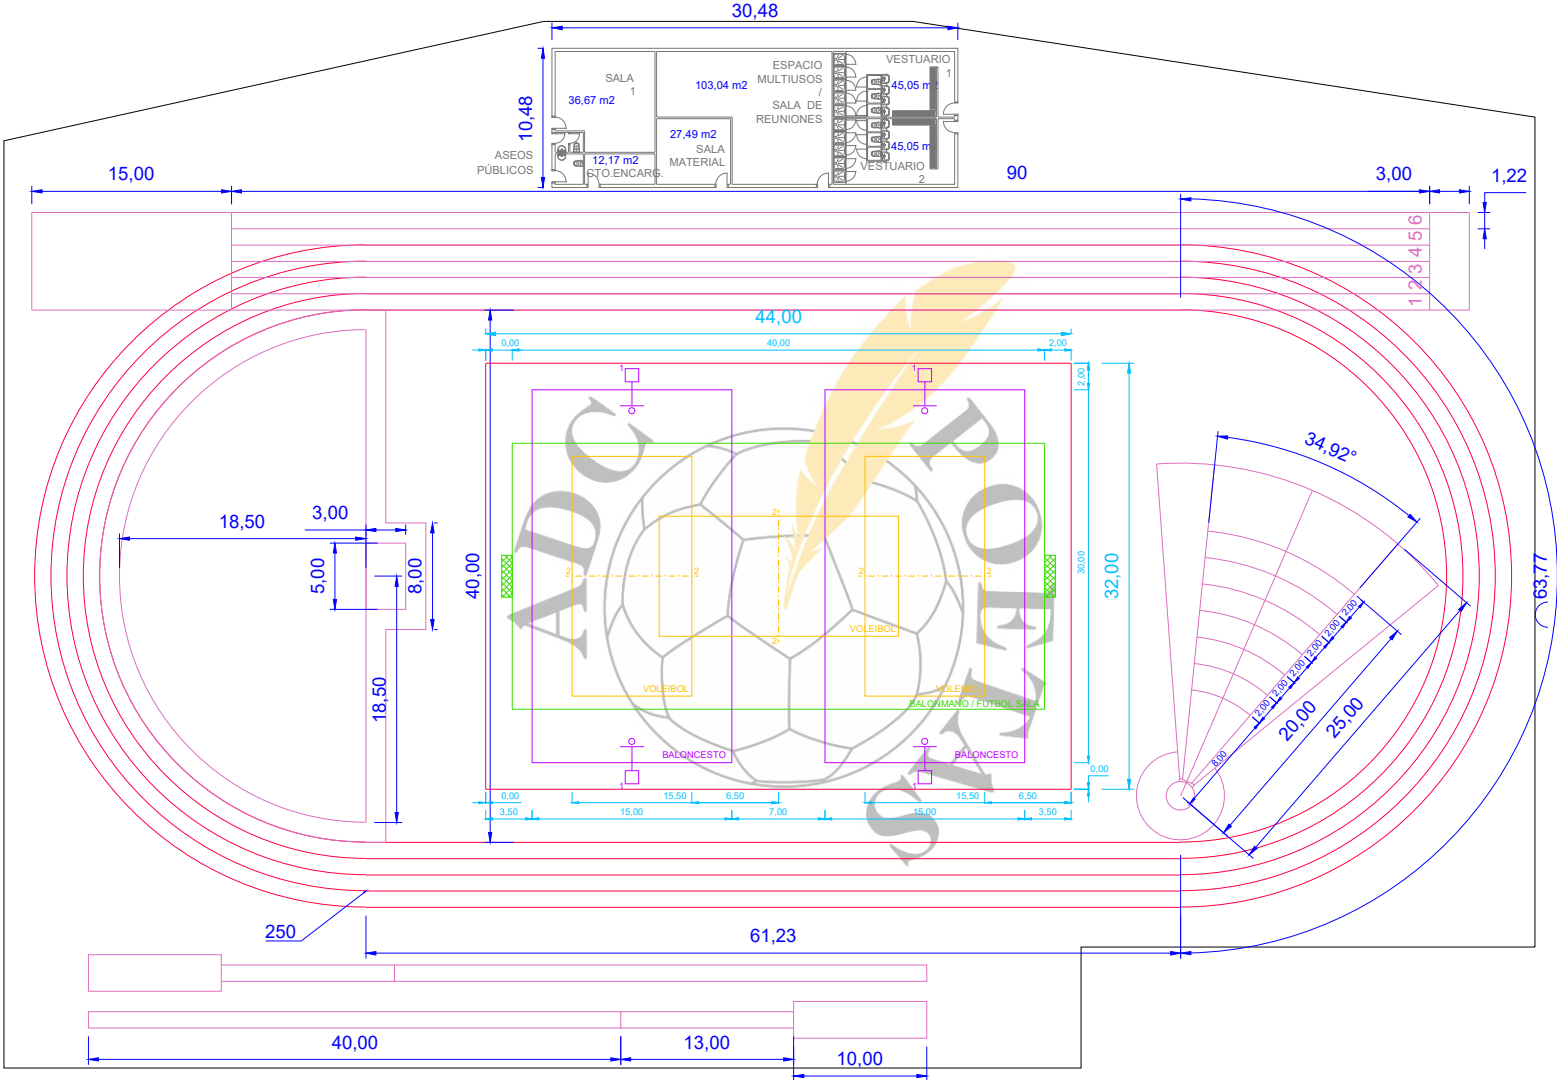

# OPCIÓN B

1. SOPORTES MÓVILES AUTOESTABLES DE LOS TABLEROS DE BALONCESTO
2. ANCLAJES PARA POSTES DE REDES DE VOLEIBOL CON TAPA ENRASADA Y ESTANCA
3. BÁCULOS DE ILUMINACIÓN EN BANDA PERIMETRAL