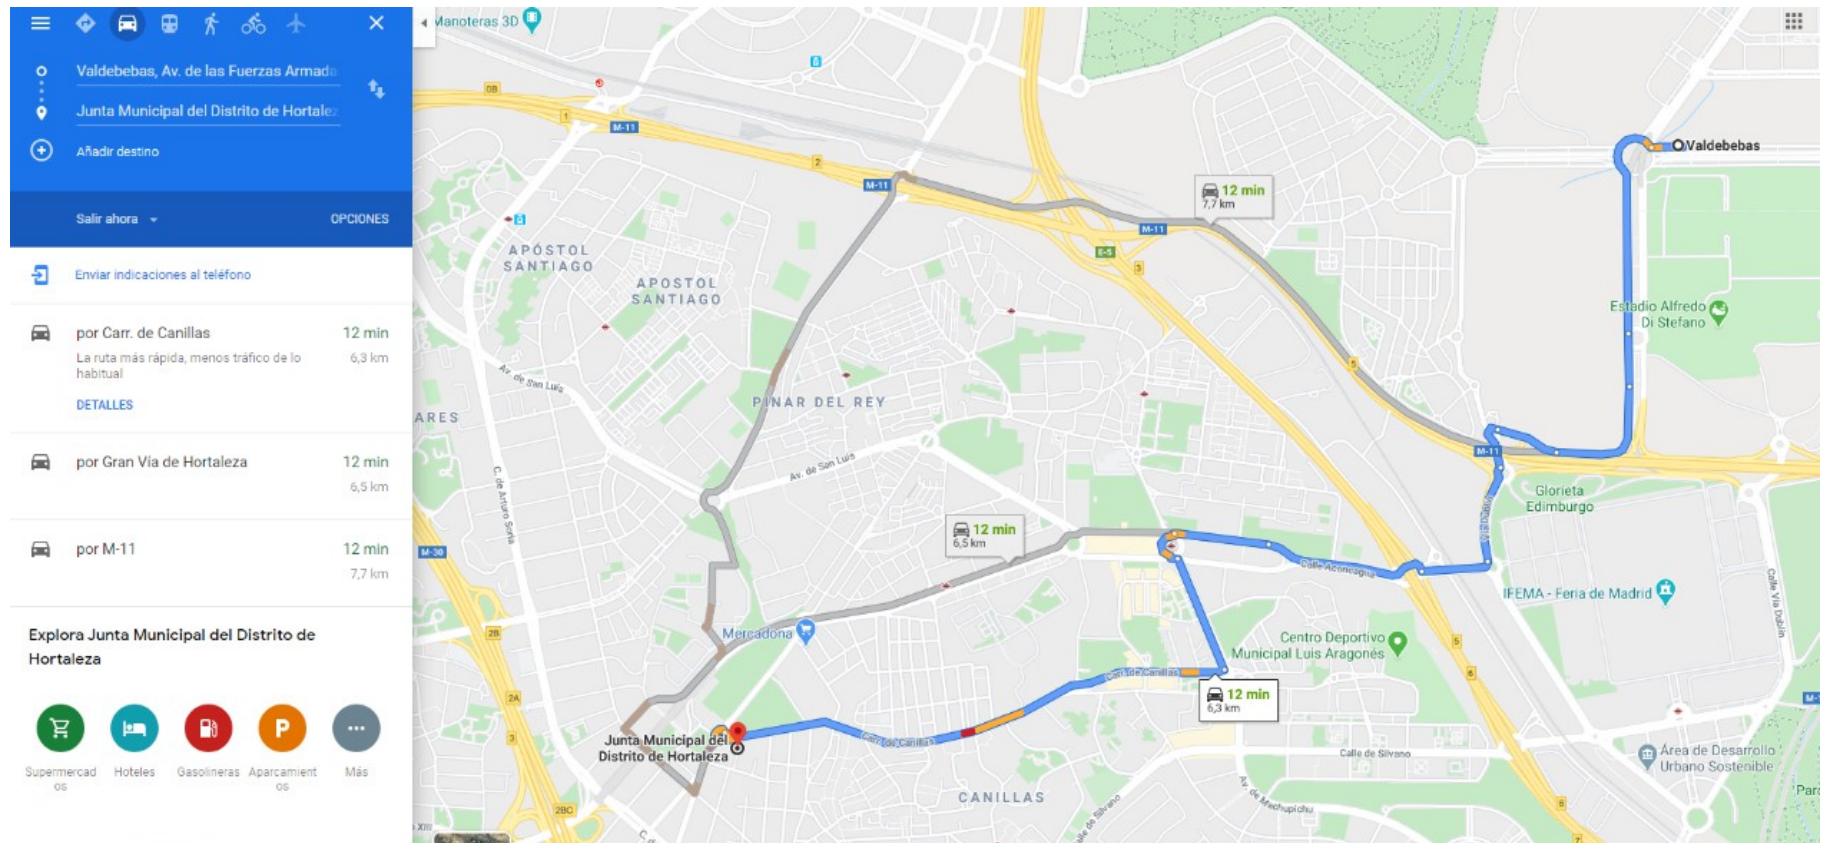

DISTANCIA A JUNTA MUNICIPAL DE BARAJAS EN METRO:

Ir hasta estación de Metro de Barajas + 7 minutos andando.

DISTANCIA A JUNTA MUNICIPAL DE HORTALEZA EN METRO:

Ir hasta estación de Metro de Barajas + 4 estaciones de Metro + 15 minutos andando.

DISTANCIA A JUNTA MUNICIPAL DE HORTALEZA EN TURISMO:

12 minutos desde la Junta de Compensación de Valdebebas.

DISTANCIA A JUNTA MUNICIPAL DE BARAJAS EN TURISMO:

8 minutos desde la Junta de Compensación de Valdebebas.