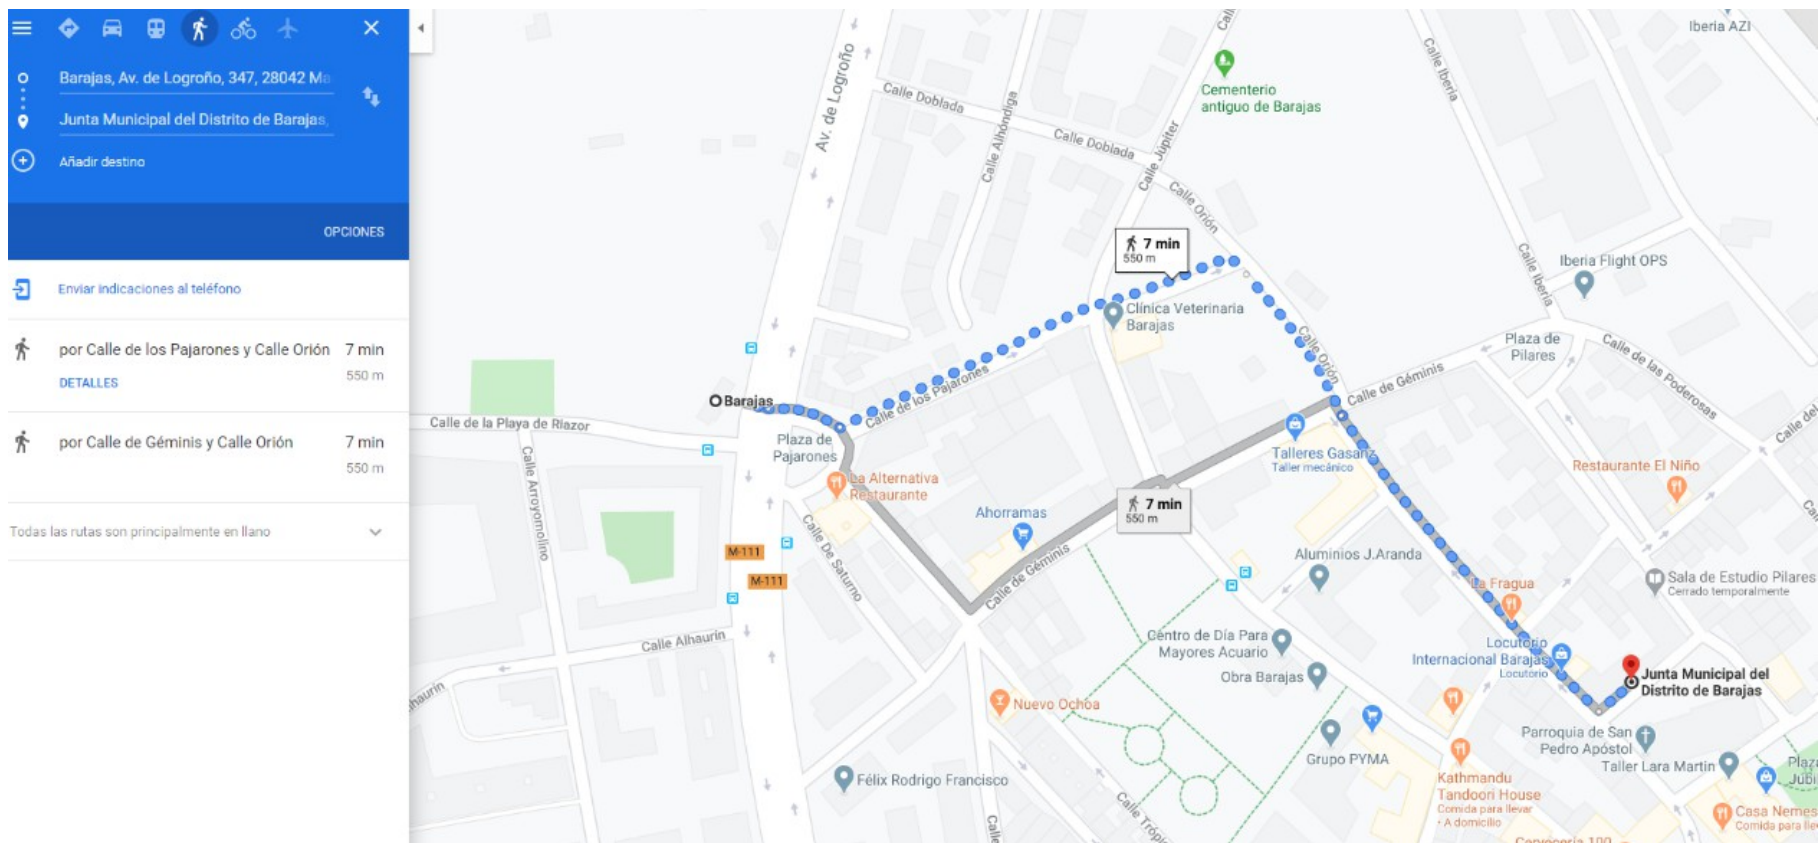

DISTANCIA A JUNTA MUNICIPAL DE BARAJAS EN METRO:

Ir hasta estación de Metro de Barajas + 7 minutos andando.

DISTANCIA A JUNTA MUNICIPAL DE HORTALEZA EN METRO:

Ir hasta estación de Metro de Barajas + 4 estaciones de Metro + 15 minutos andando.

DISTANCIA A JUNTA MUNICIPAL DE HORTALEZA EN TURISMO:

12 minutos desde la Junta de Compensación de Valdebebas.

DISTANCIA A JUNTA MUNICIPAL DE BARAJAS EN TURISMO:

8 minutos desde la Junta de Compensación de Valdebebas.