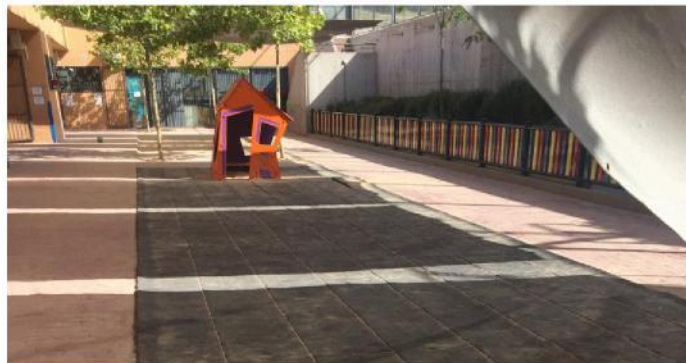

Patio infantil