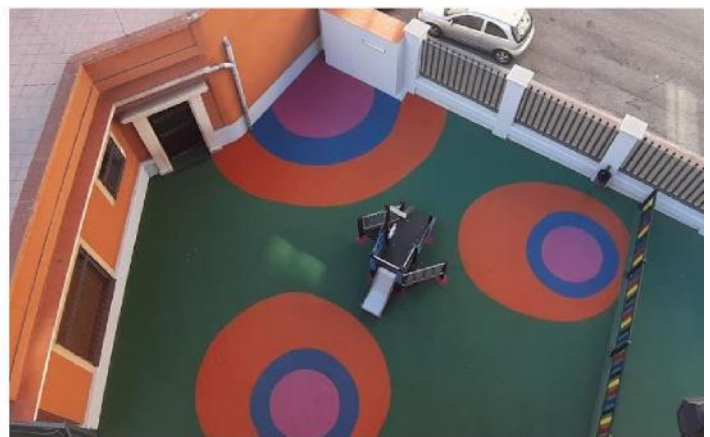

En los patios se han eliminado escalones y desniveles para favorecer la movilidad e integración de todos los alumnos. Se ha protegido y conservado toda la vegetación existente creando alcorques elásticos que permitan el crecimiento natural de los árboles.

En los patios de educación infantil se han renovado todos los areneros, colocando bordes de goma, en los mismos, y eliminando las deterioradas baldosas de caucho negras, por caucho in situ de colores con juegos integrados en el pavimento.

En los patios de primaria se han mejorado todos los pavimentos y equipamiento deportivos, aumentando la seguridad y generando nuevos espacios para todo tipo de juegos que puedan permitir juegos y movimientos no competitivos.

A continuación hacemos una pequeña comparativa de cada uno de los centros con el antes y el después de las actuaciones.

**CEIP LEGADO CRESPO:**

**Patio de primaria**

**Patio de infantil**

**CEIP MENÉNDEZ PELAYO**