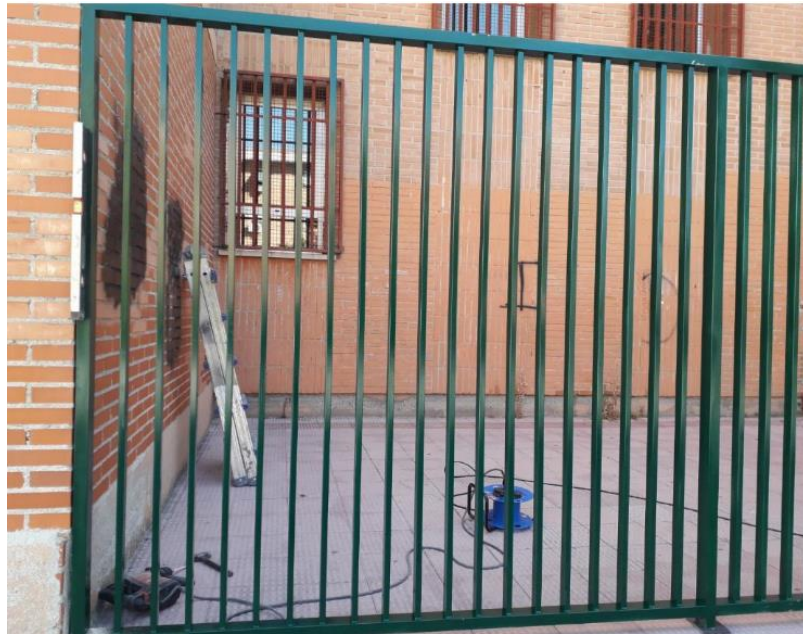

### C.E.I.P. PADRE MARIANA

Suministro y colocación de puerta de cerrajería metálica en acceso a patio infantil.

Juegos infantiles lúdicos pintados en suelo.

[Escriba aquí]

distrito  
puente de vallecas

MADRID

**C.E.I.P. GINER DE LOS RÍOS**

En fase de ejecución trabajos de cerrajería de cerramiento.

**C02. Colegios Públicos de los Barrios de Numancia, Palomeras Bajas y Portazgo  
Pacios escolares saludables e inclusivos**