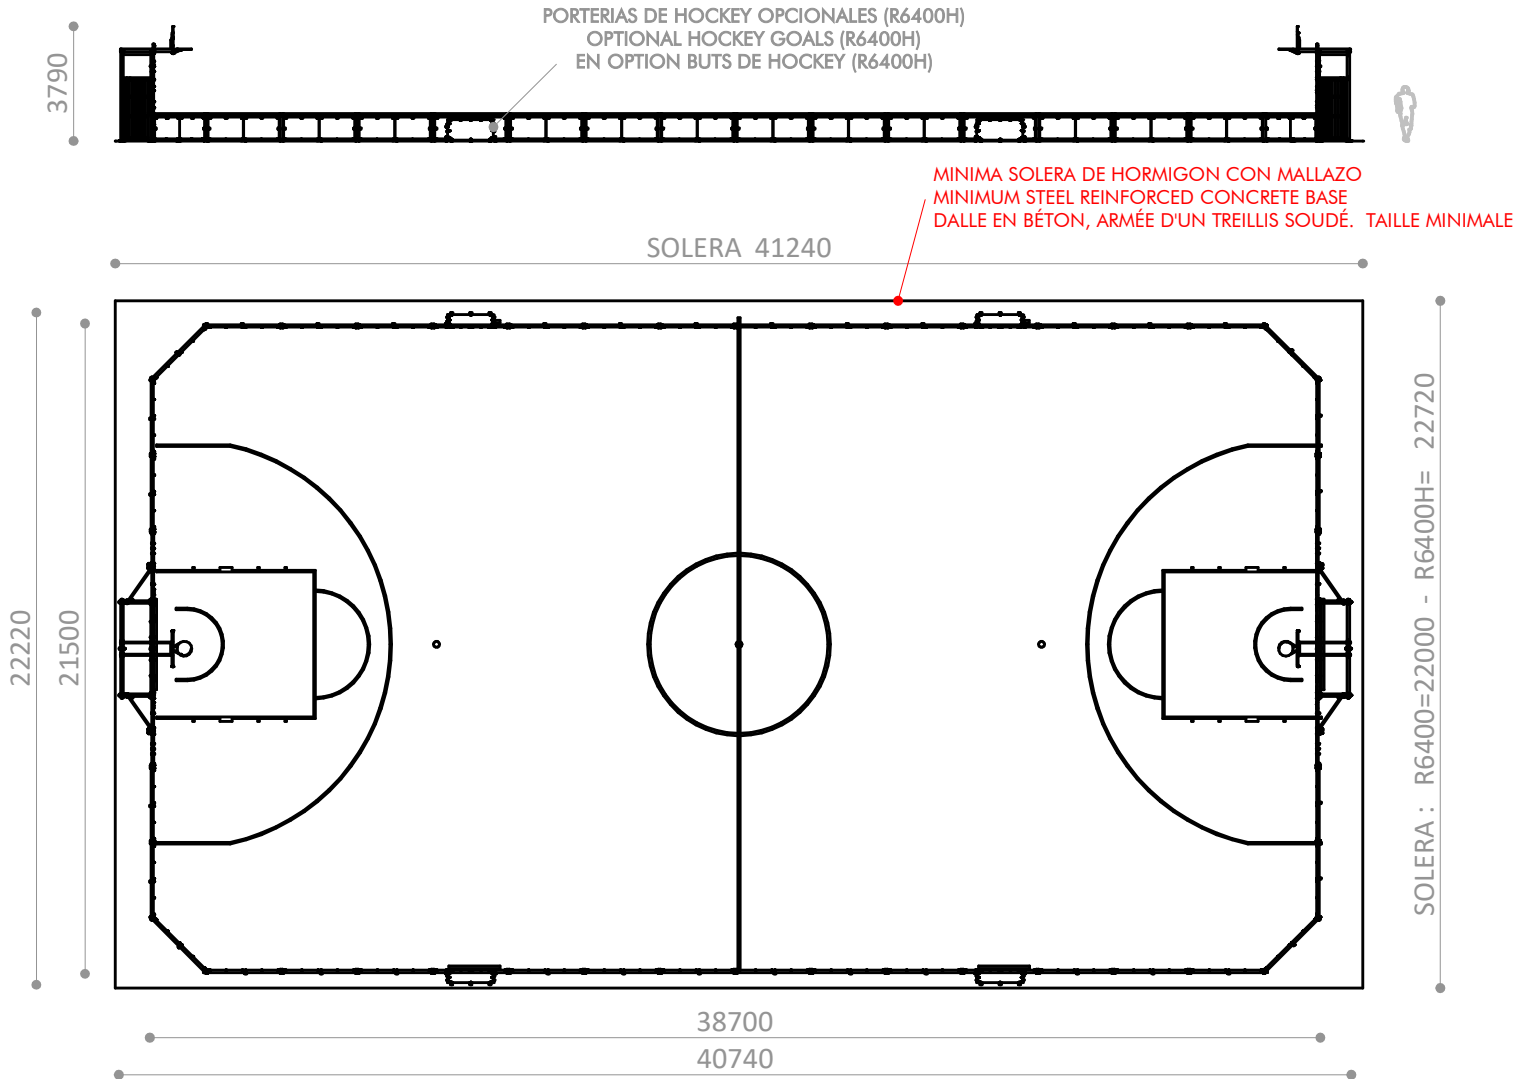

Disponibilidad de repuestos durante 10 años.
Spare parts available for 10 years.
Disponibilité de pièces de rechange pendant 10 ans.
10 Jahre Ersatzteilverfügbarkeit

Industrias Agapito se reserva el derecho a modificar sin previo aviso los elementos descritos en este documento.
Industrias Agapito reserves the right to change the items described in this document without prior notice.
Industrias Agapito se réserve le droit de modifier à tout moment et sans préavis les éléments décrits dans le présent document.
Industrias Agapito behält sich das Recht vor, die in diesem Dokument beschriebenen Elemente ohne vorherige Ankündigung zu verändern.