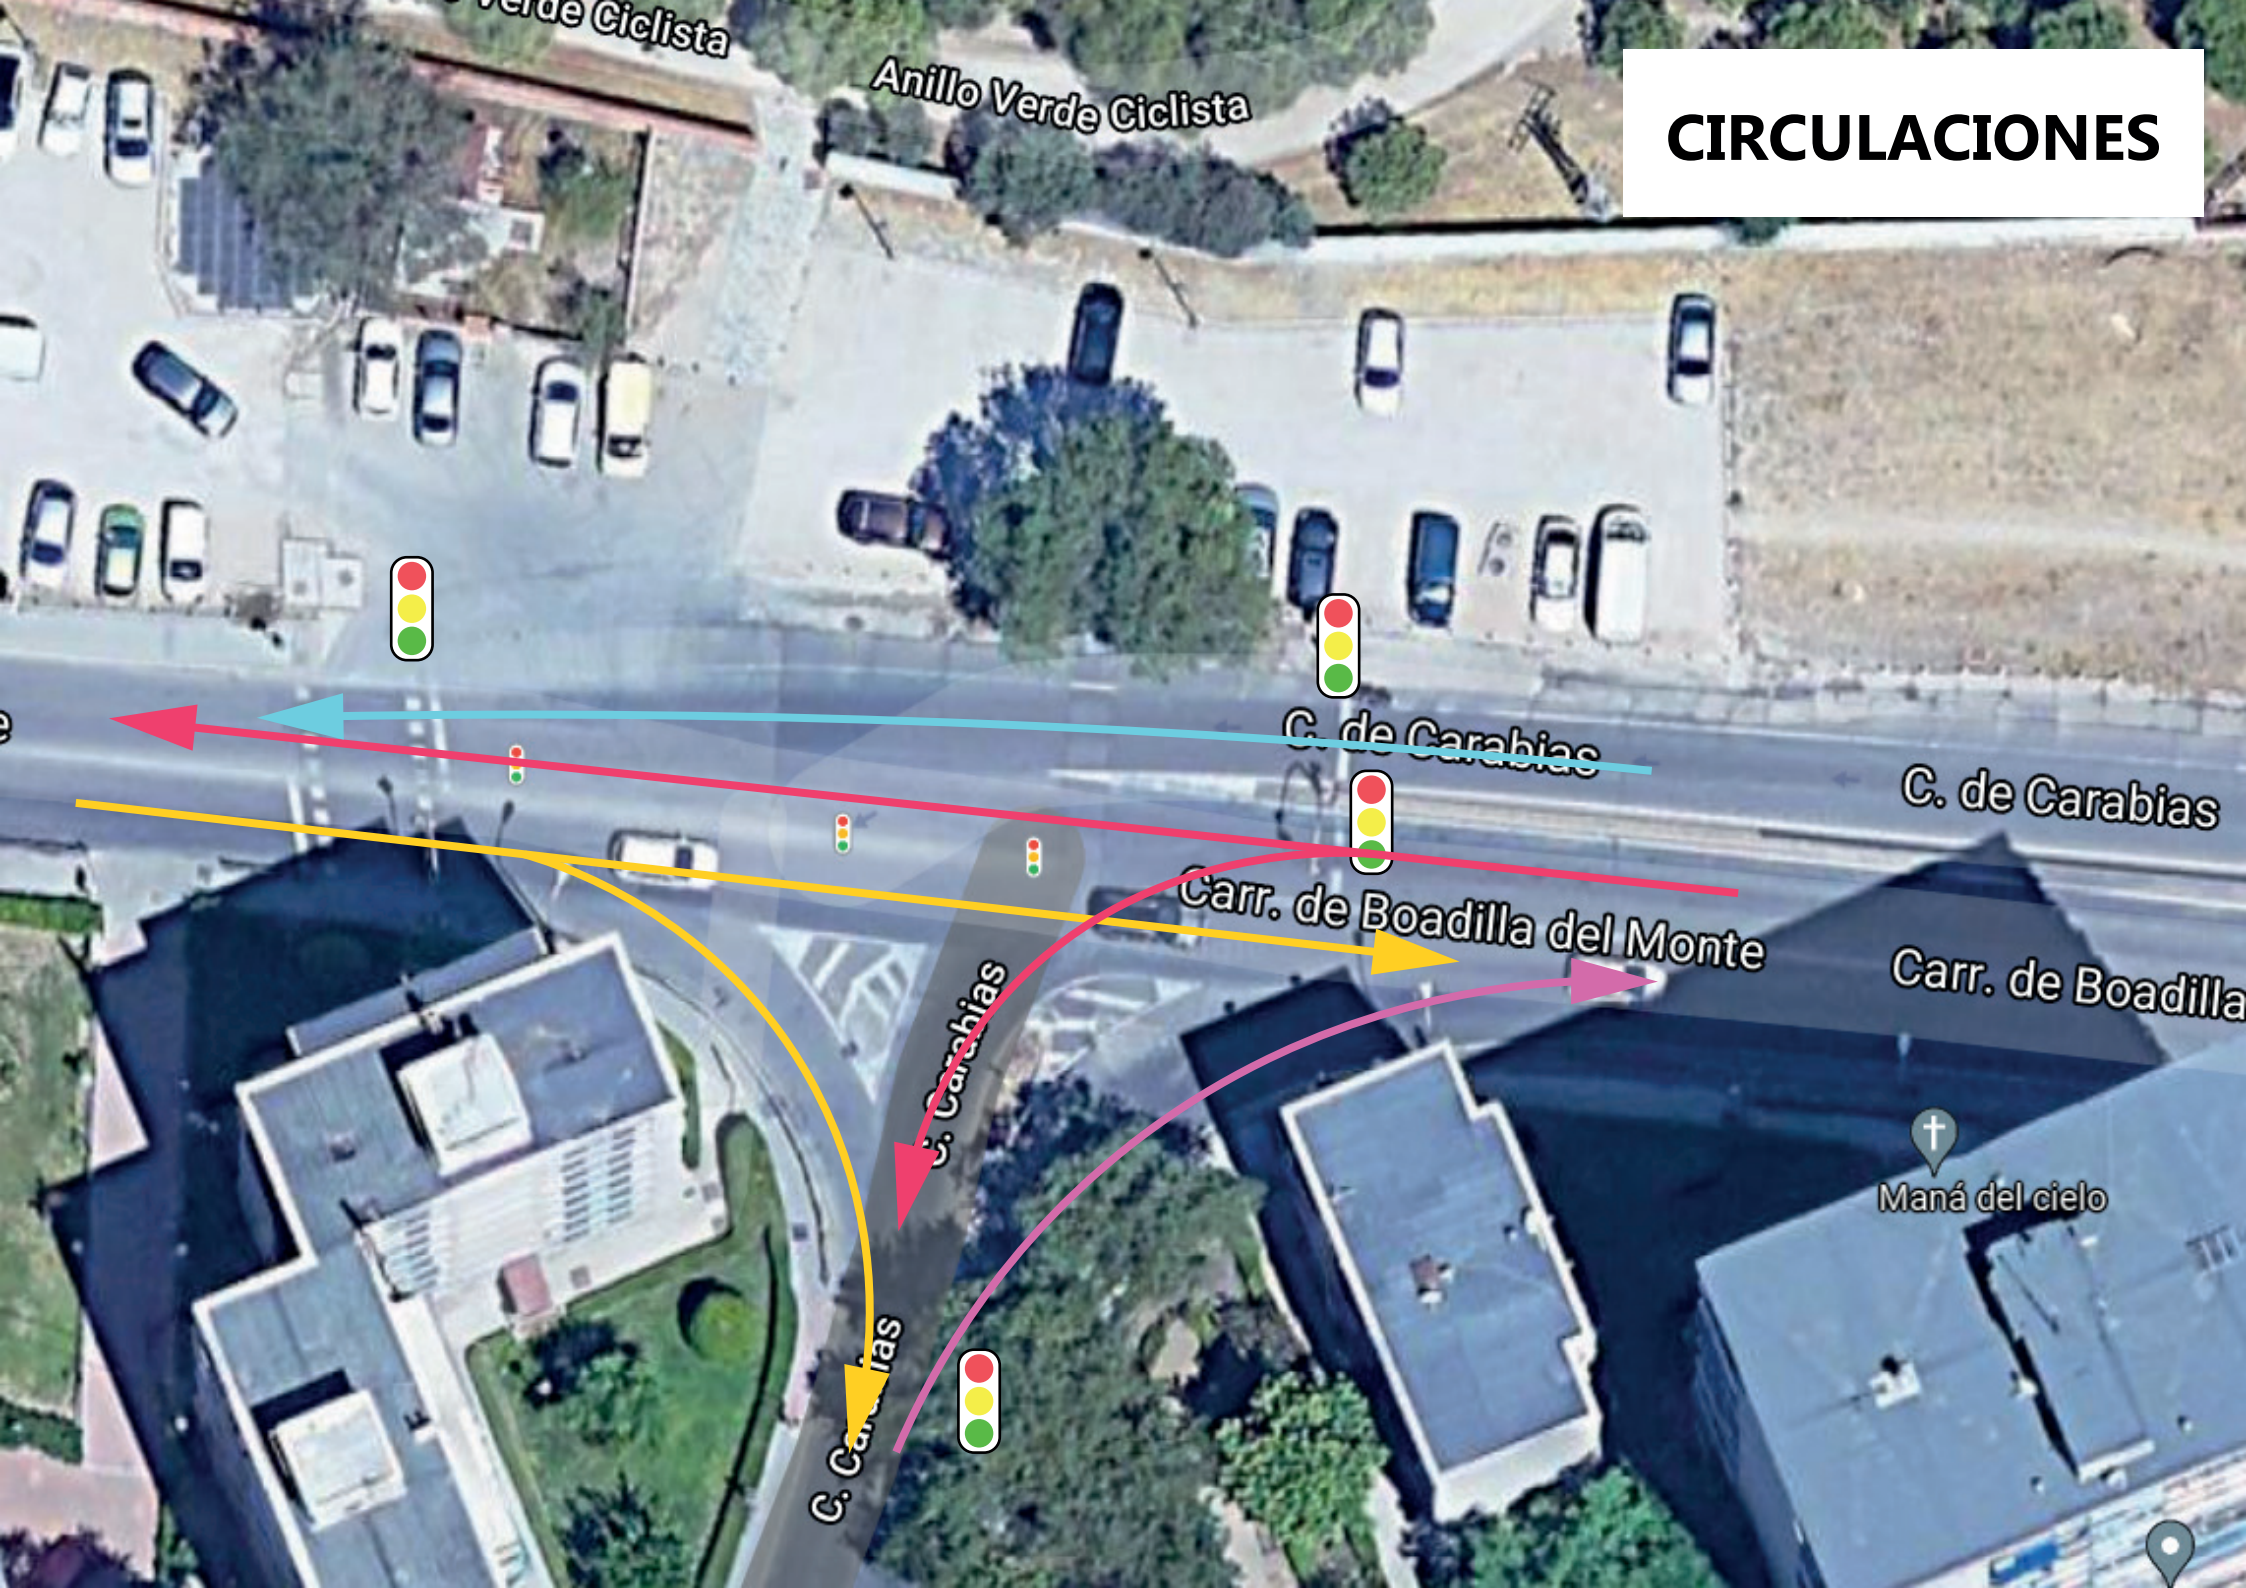

CIRCULACIONES