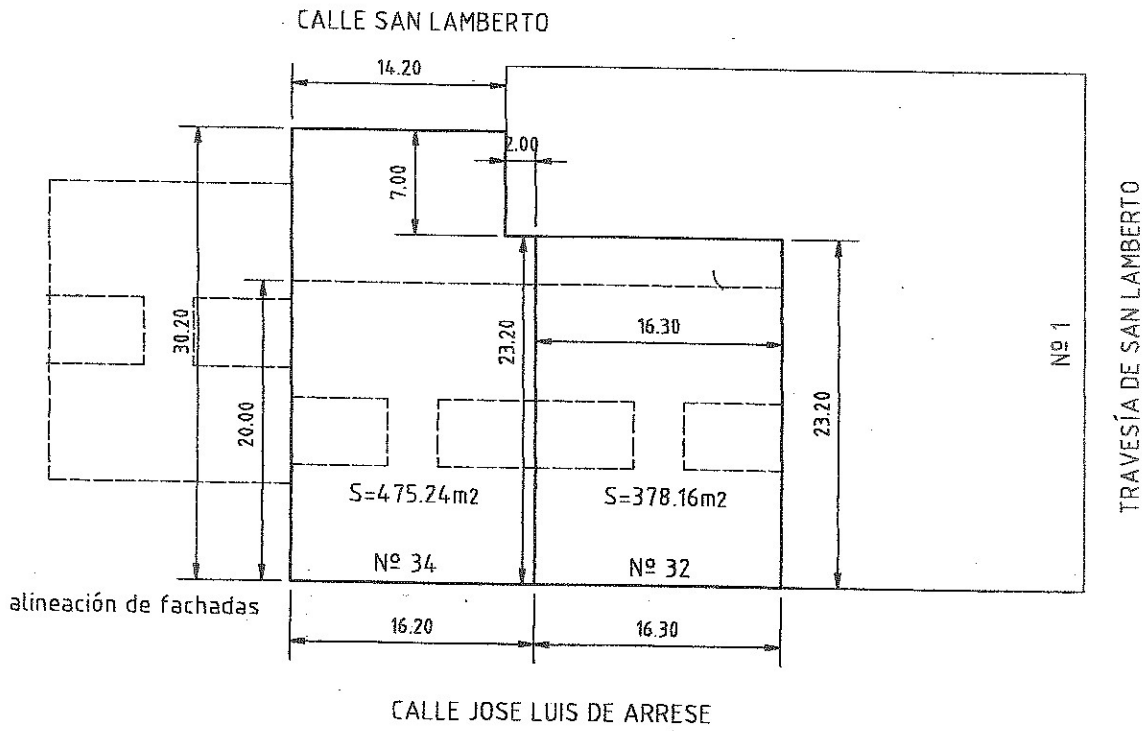

Levantamiento realizado siguiendo las escrituras de propiedad de las respectivas fincas

Madrid, 22 de Julio de 1999

Fdo.: Enrique Hermoso Lera

LEVANTAMIENTO DE LINDEROS DE LOS SOLARES DE LAS FINCAS
Nº 32 Y 34 DE LA CALLE JOSE LUIS DE ARRESE. MADRID

Escala 1:500

Julio 1999

Arquitecto: Enrique Hermoso Lera

Colegiado C.O.A.M. 7.148