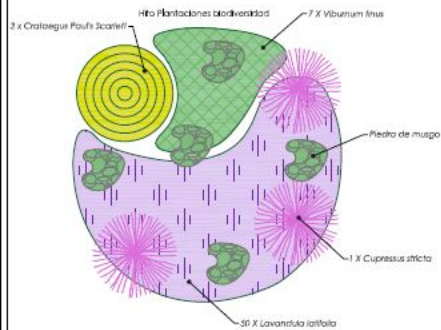

LEYENDA

PLANTACIONES

Hito plantaciones biodiversidad

IRRIG

Tubería PEAD PE100 Ø 32 mm 6 atm

Ara de goteo

Plancha de goteo 2 m/m2