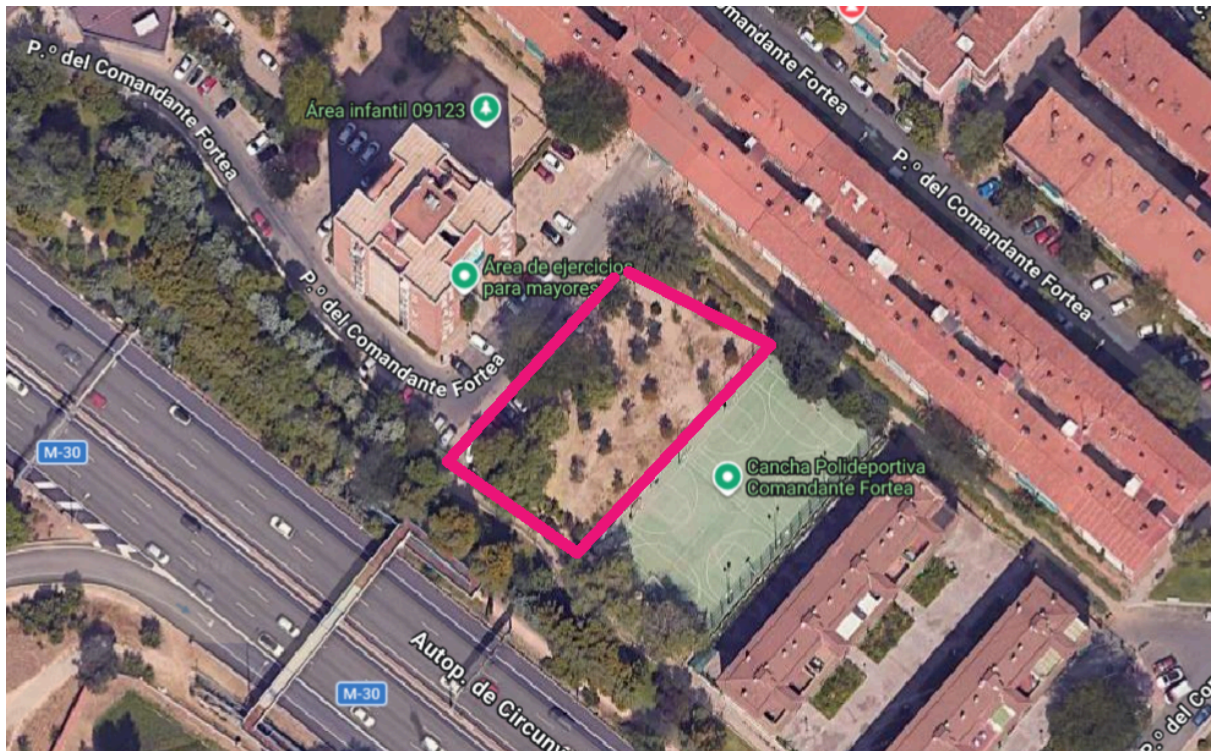

Instalación de seis mesas de ping pong en tres zonas del barrio Manzanares–Casa de Campo

Presupuesto aproximado

Se estima un coste aproximado de 17.000 €, incluyendo el suministro de seis mesas de ping pong exteriores antivandálicas, transporte, instalación y el acondicionamiento básico del suelo necesario para su correcta implantación en tres ubicaciones del barrio.

UBICACIONES

Las ubicaciones indicadas son orientativas y podrán ajustarse dentro del entorno próximo según criterios técnicos y de adecuación del espacio.

ZONA 1: Parque de la Bombilla: P.º de la Senda del Rey

Coordenadas 40°25'52.7"N 3°43'51.8"W

ZONA2: P.º del Comandante Fortea 25

Coordenadas: 40°25'32.8"N 3°43'52.8"W

ZONA 3: Calle de San Pol de Mar 10

Coordenadas :40°25'23.8"N 3°43'37.4"W