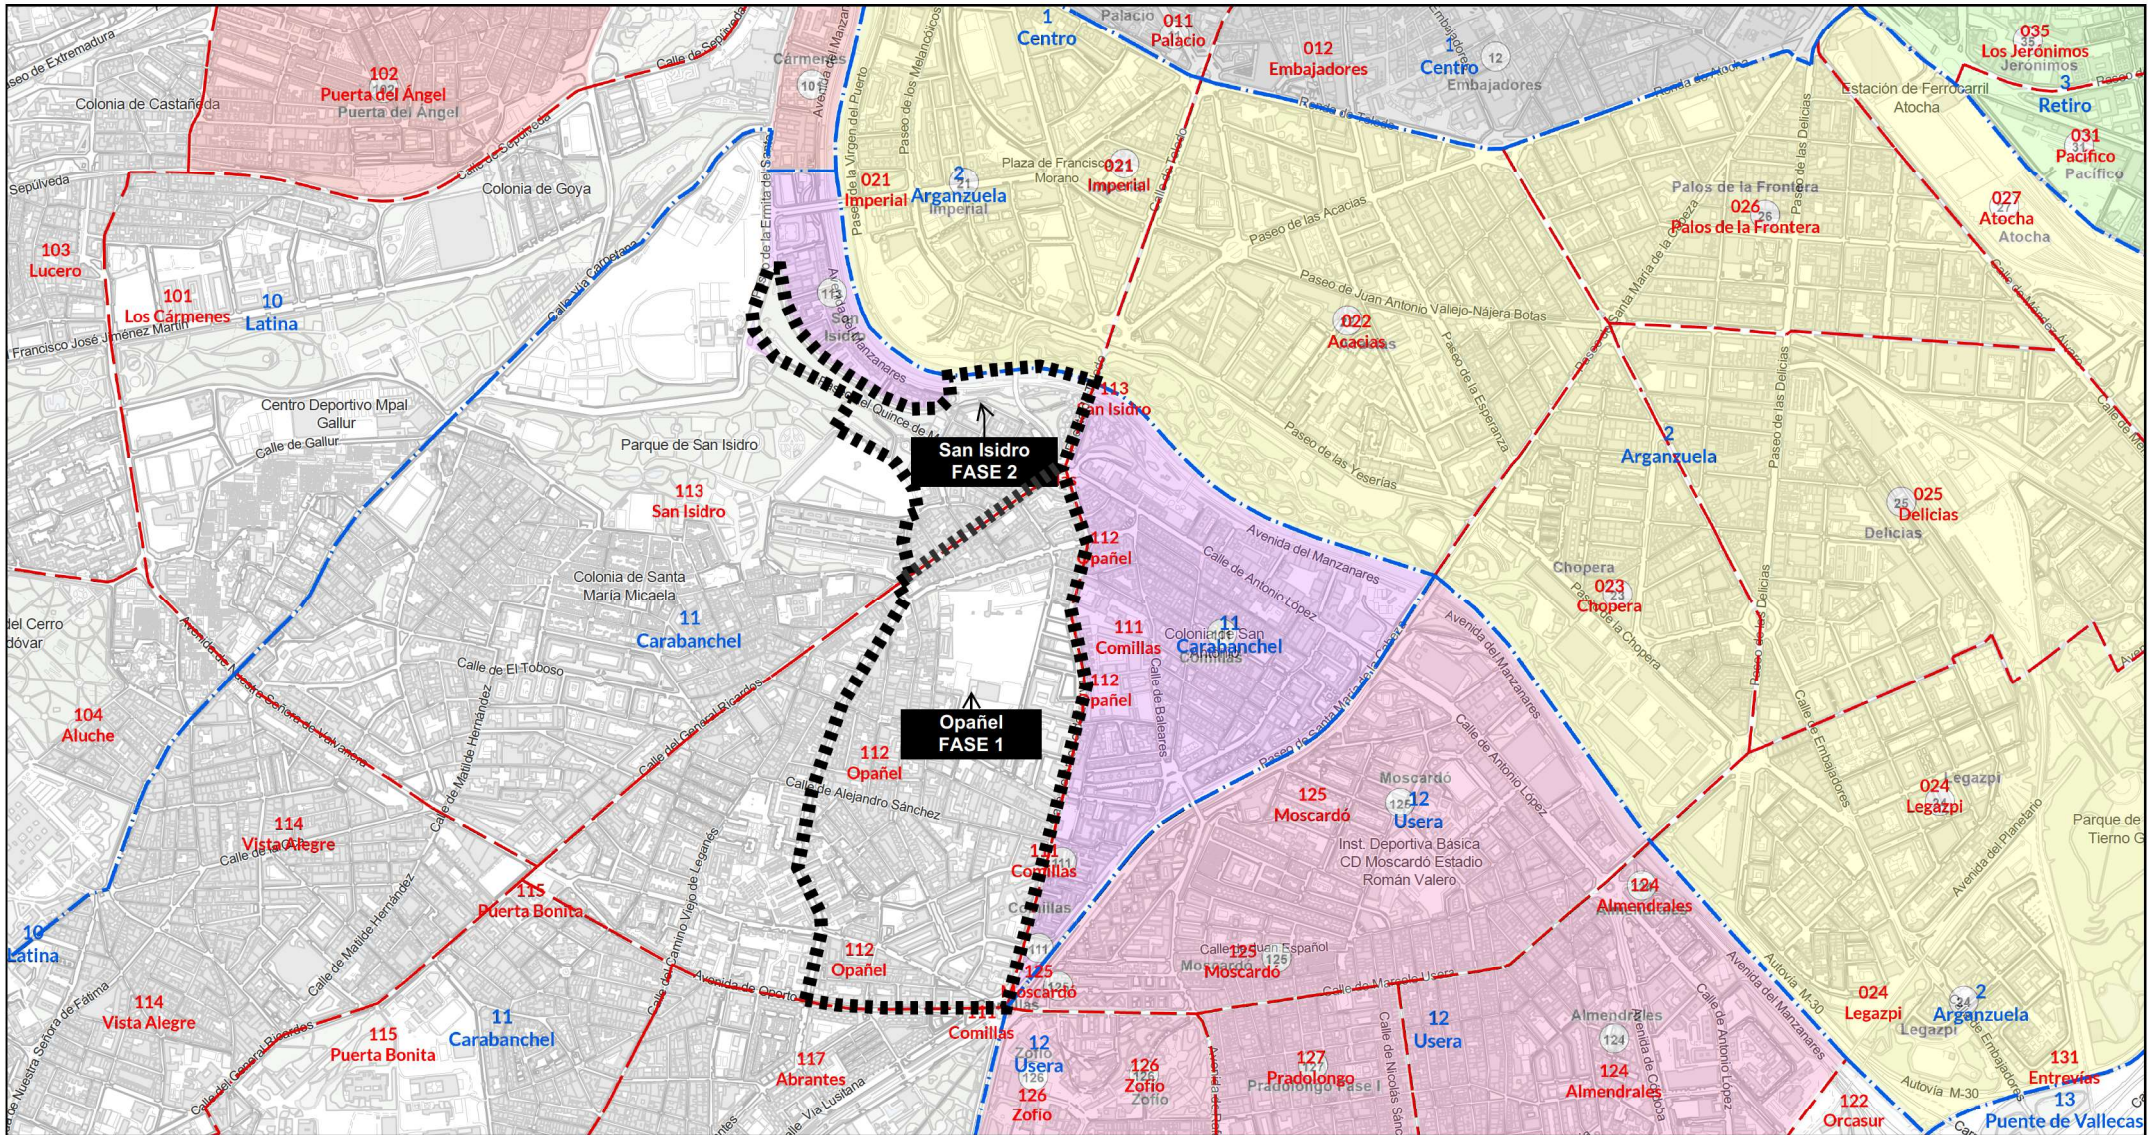

# SER barrio Opañel (Fase 1) y ampliación barrio San Isidro (Fase 2).

abril 13, 2026

- Barrios (líneas interiores)    Límite de Barrios de la Zona S.E.R.    Latina
- Distritos (líneas interiores)    Centro    Carabanchel
- DISTRITOS    Arganzuela    Usera
- BARRIOS    Retiro