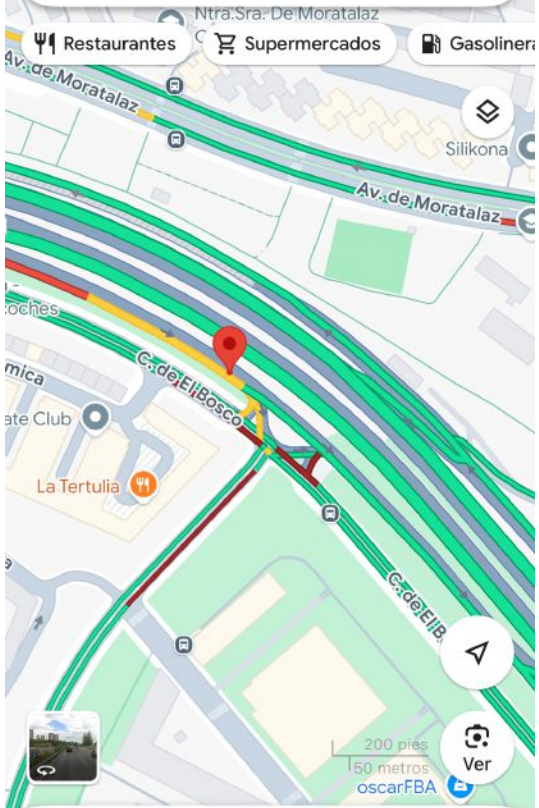

Gasolinera

200 pies
50 metros
oscarFBA

Marcador

Cómo llegar

Iniciar

Guardar