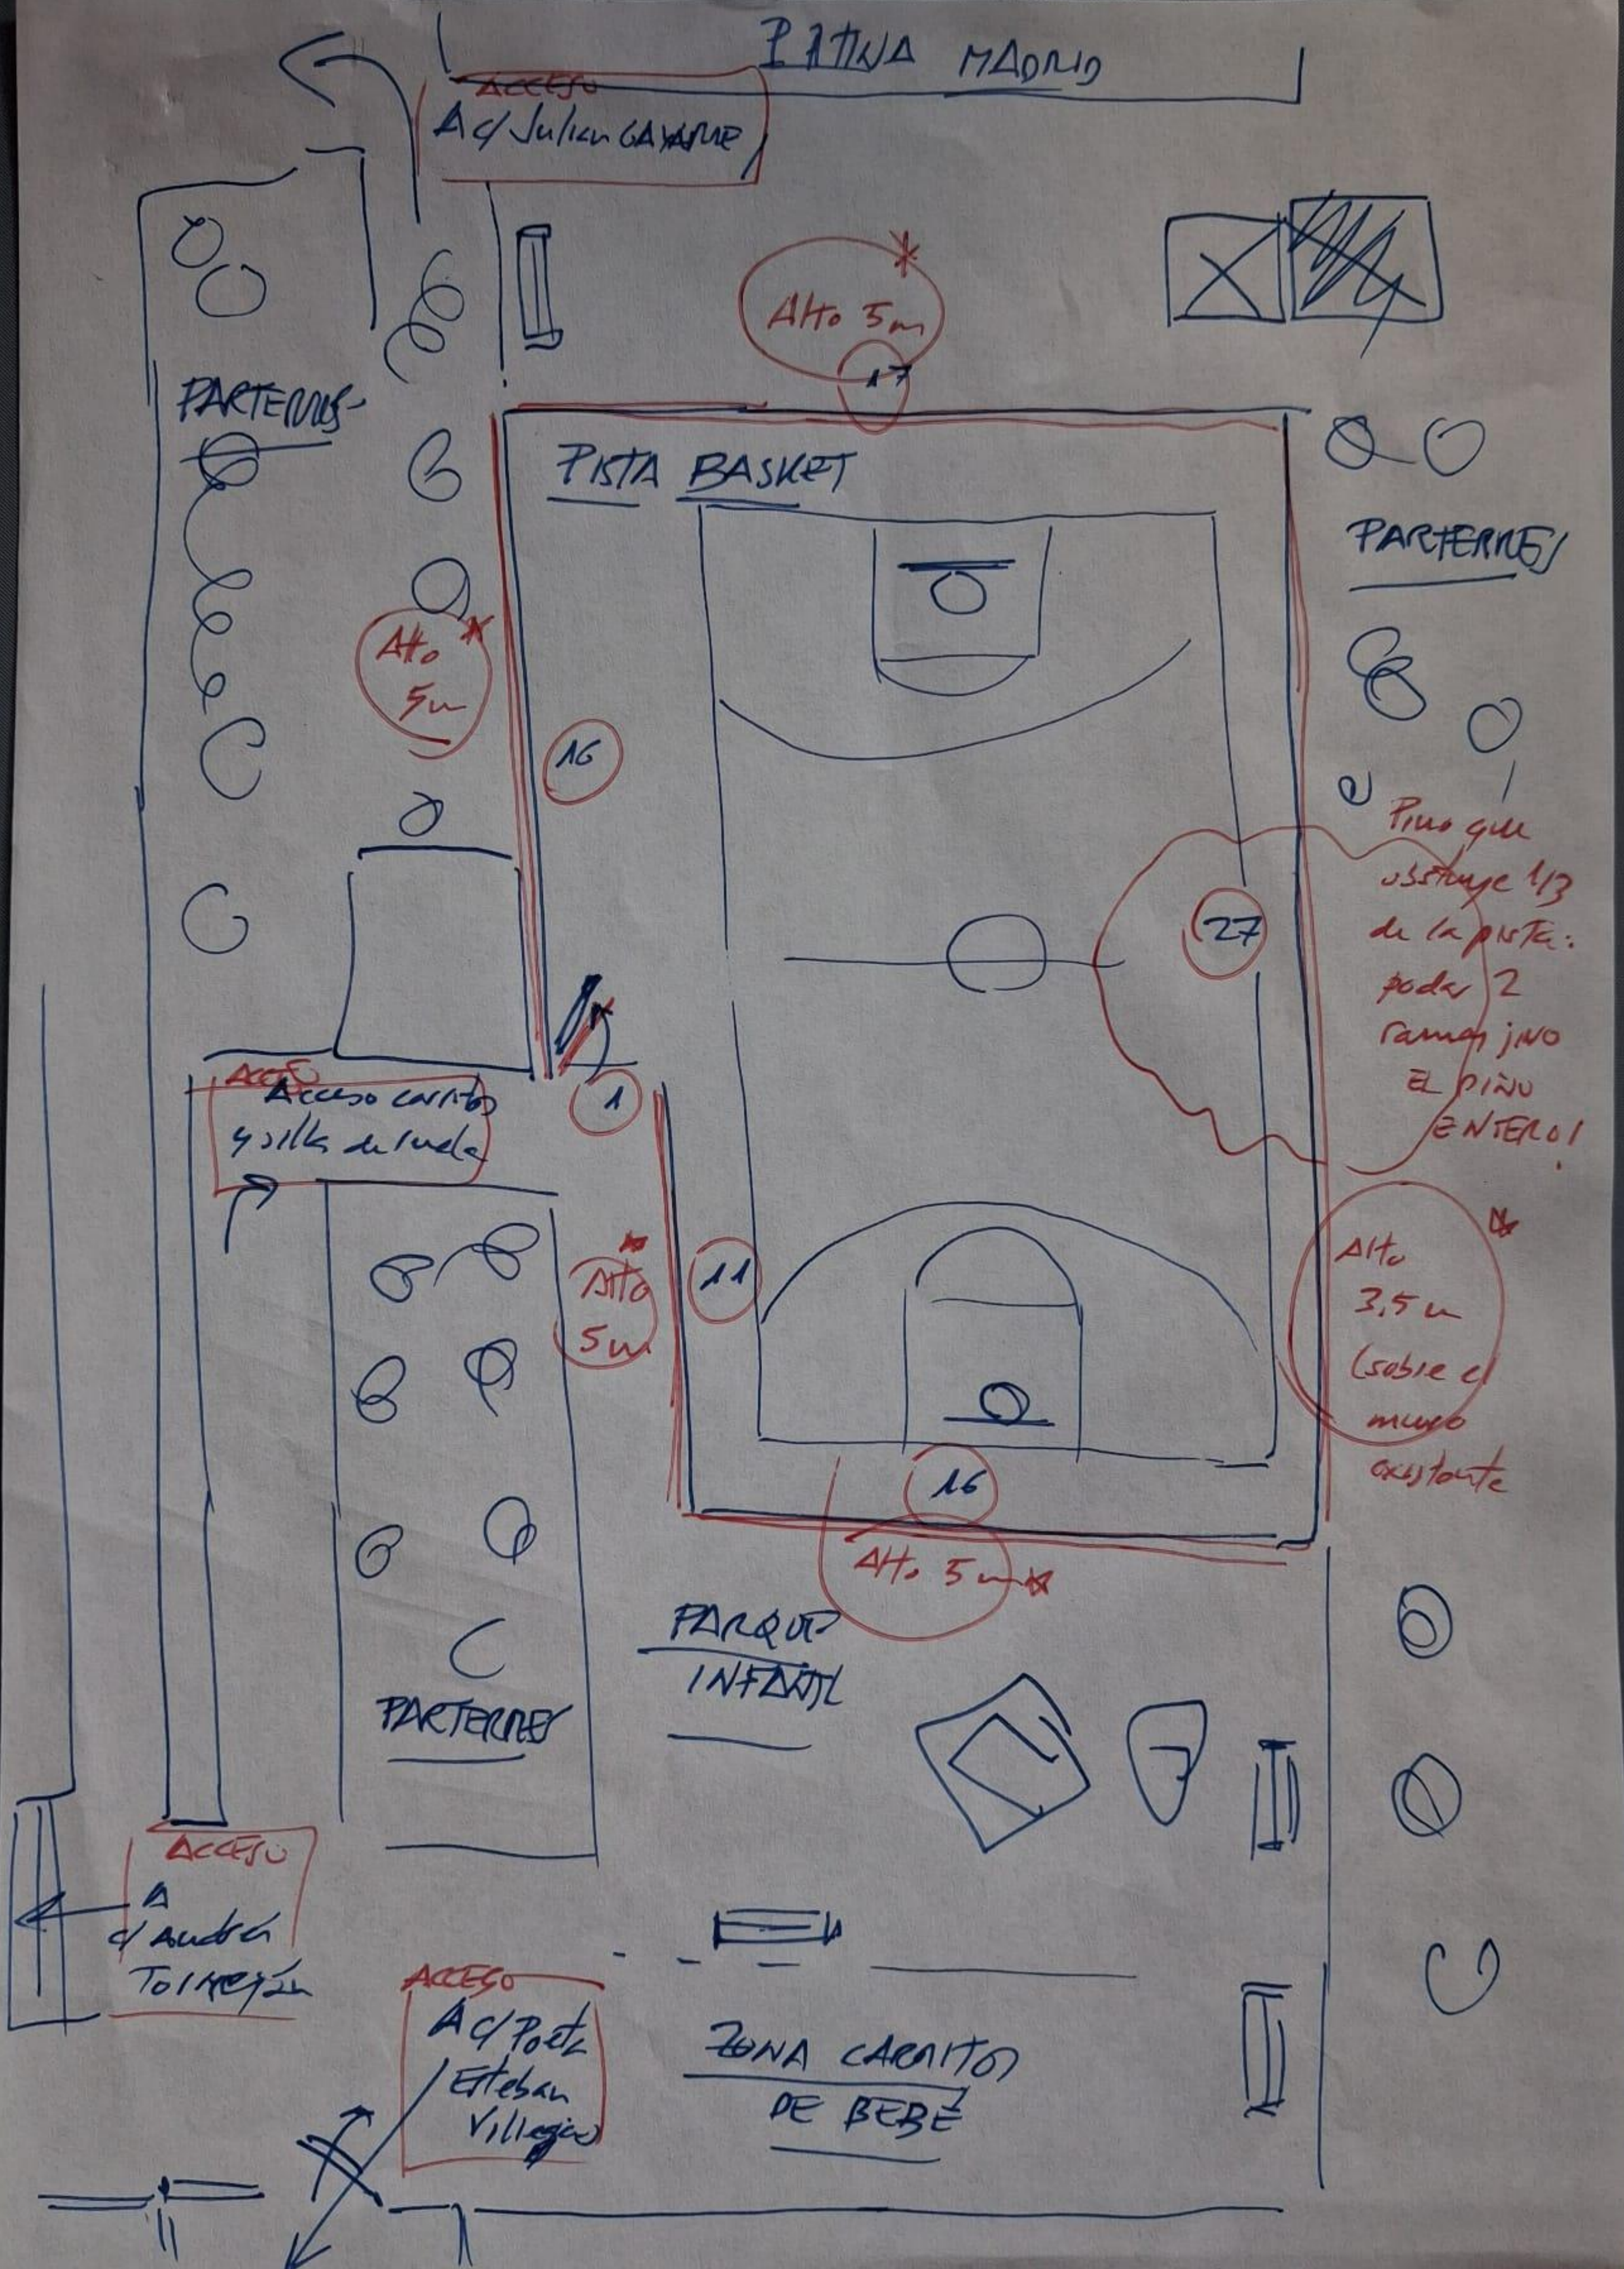

27

ACCESO  
Acceso carril  
y silla de rueda

1

Pino que  
ocupa 1/3  
de la pista:  
poder 2  
ramas vivo  
EL PINO  
ENTERO!

Alto  
5m

11

Alto  
3,5 m  
(sobre el  
muro  
existente)

16

Alto 5m

PARKUP  
INFANTIL

PARTENOS

ACCESO

A d/Andrés  
Torres

ACCESO

A d/Pedro  
Echeburu  
Villaverde

ZONA CACIOTON  
DE BEBE

@Rubens

NR.

47 62

Cola

TUKI

Handwritten graffiti on the wall, including a large stylized letter 'D' and other illegible markings.

Handwritten graffiti on the wall, including a large stylized letter 'L' and other illegible markings.